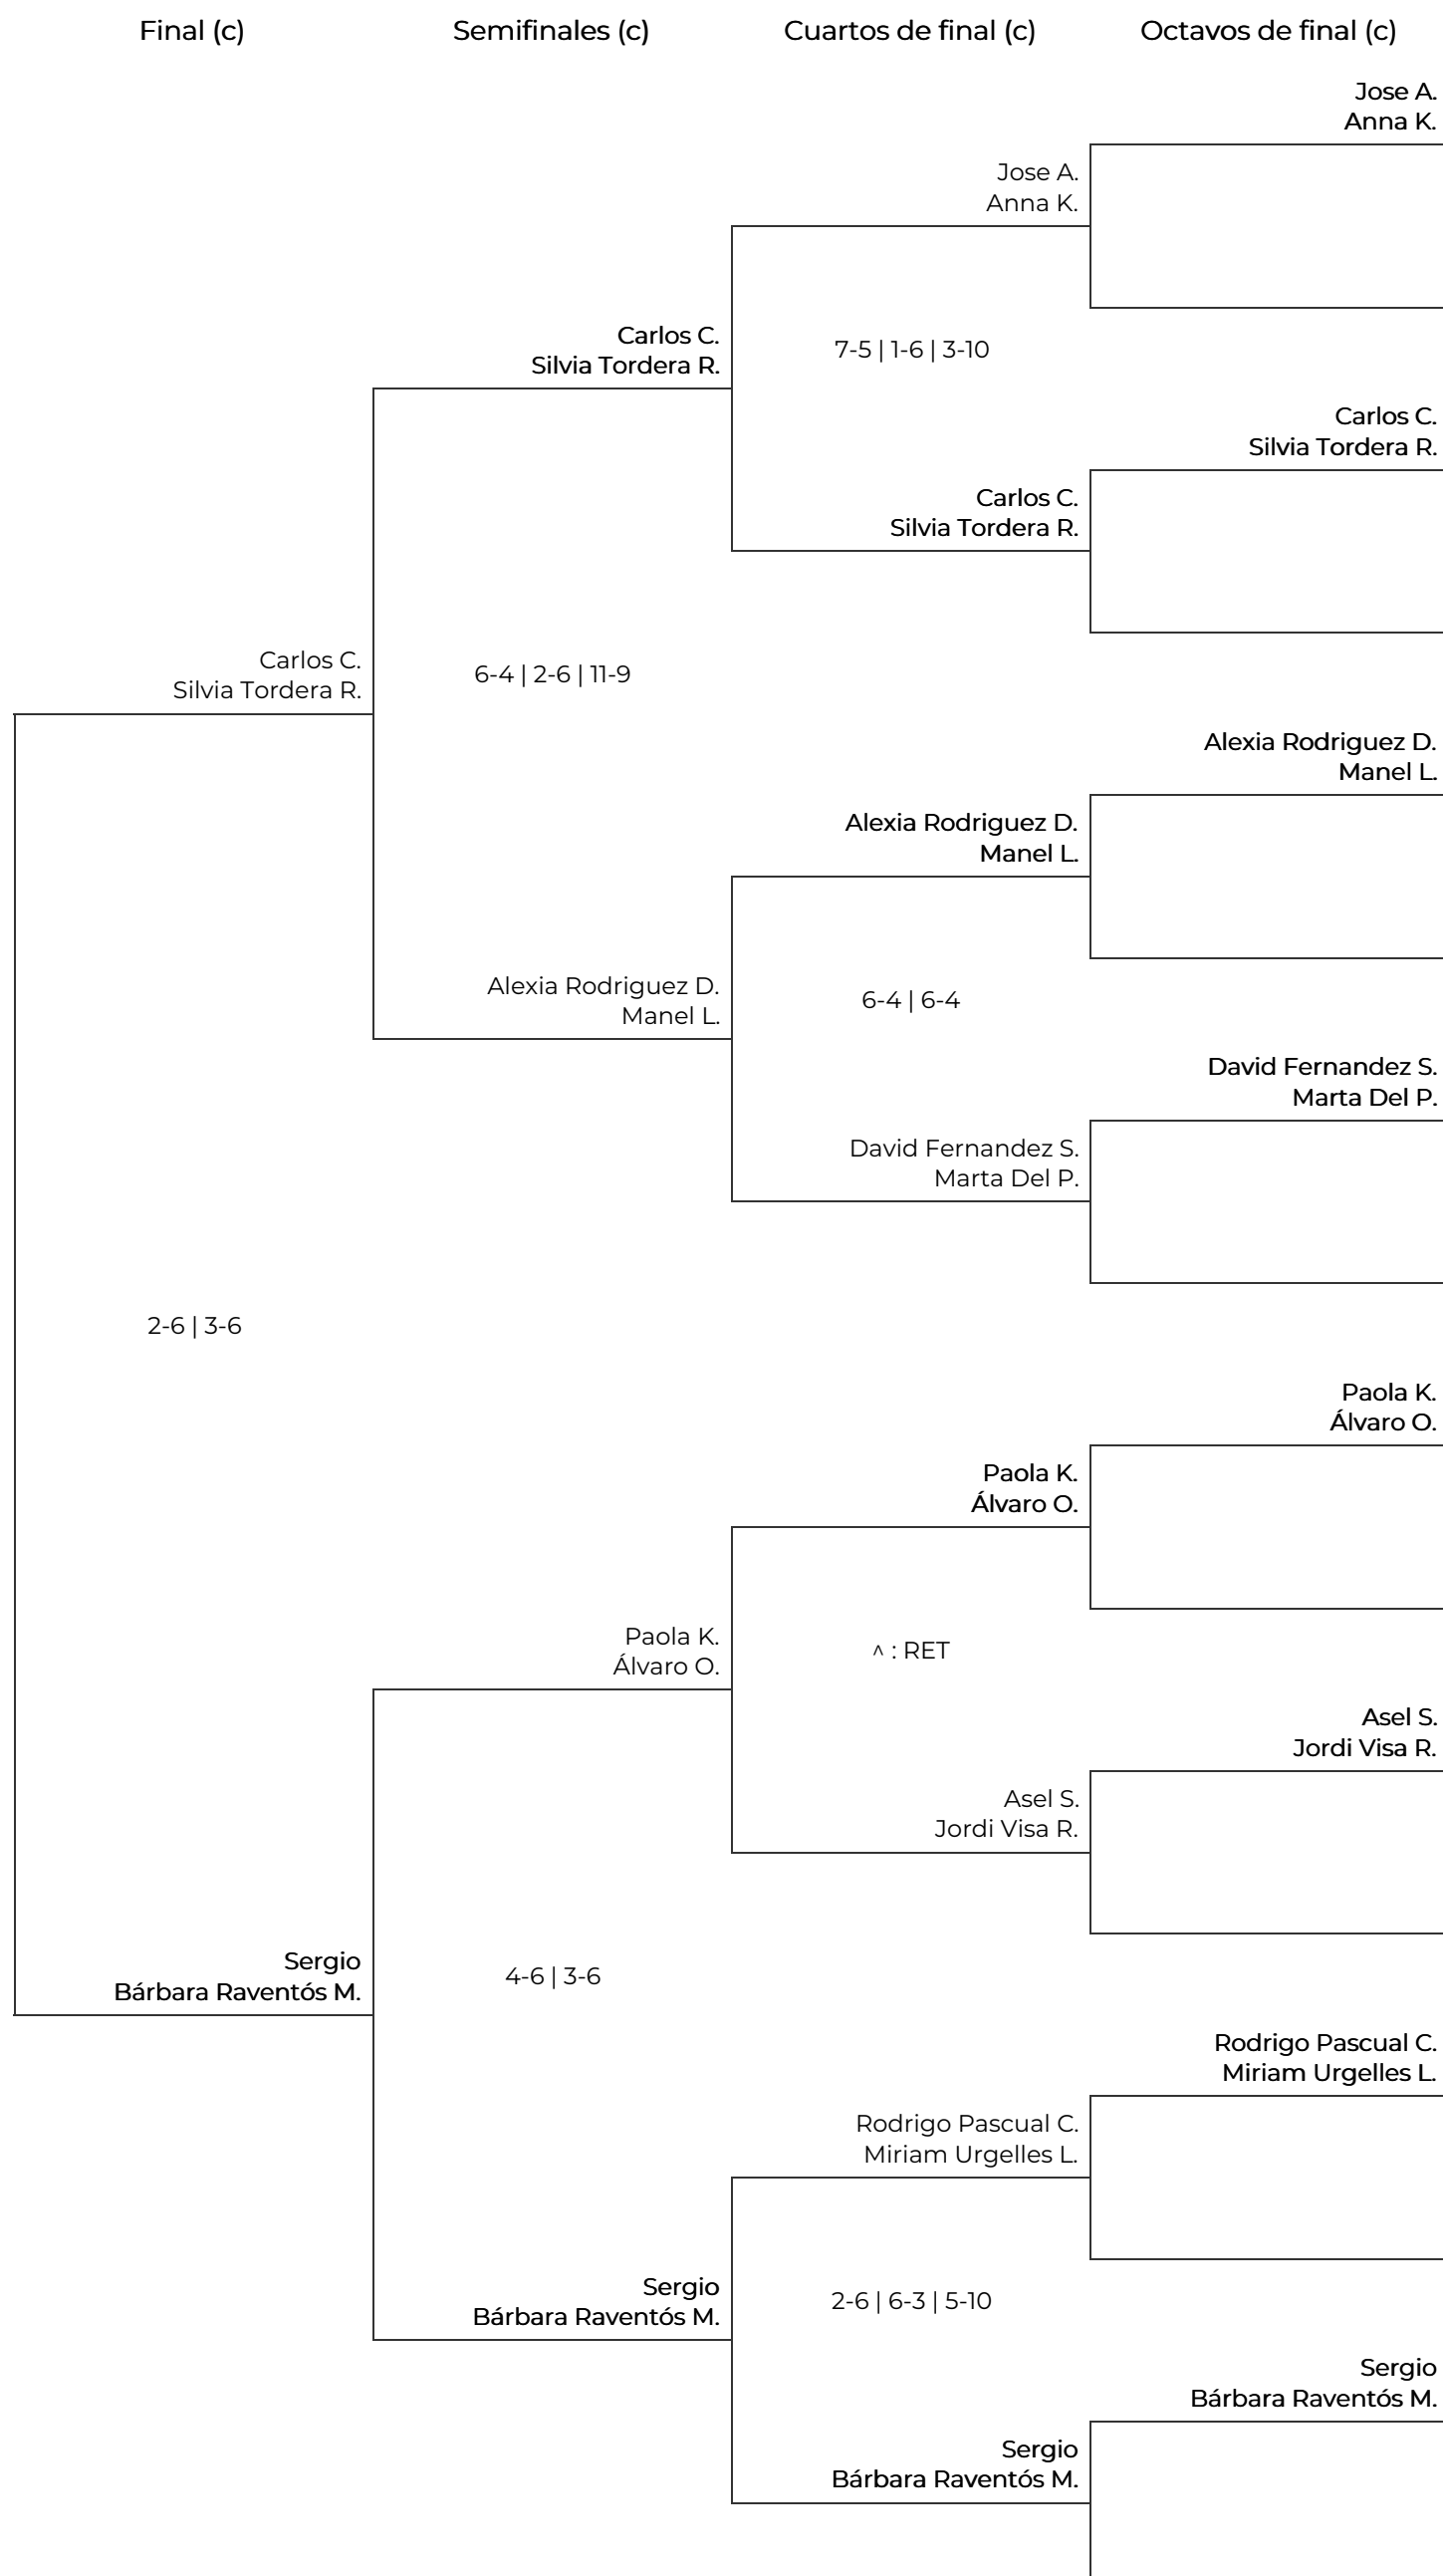

II Prueba DKV Circuito Padel Publidesp en David Lloyd Turó  
3a Mixte. 3a Mixta

# II Prueba DKV Circuito Padel Publidep en David Lloyd Turó