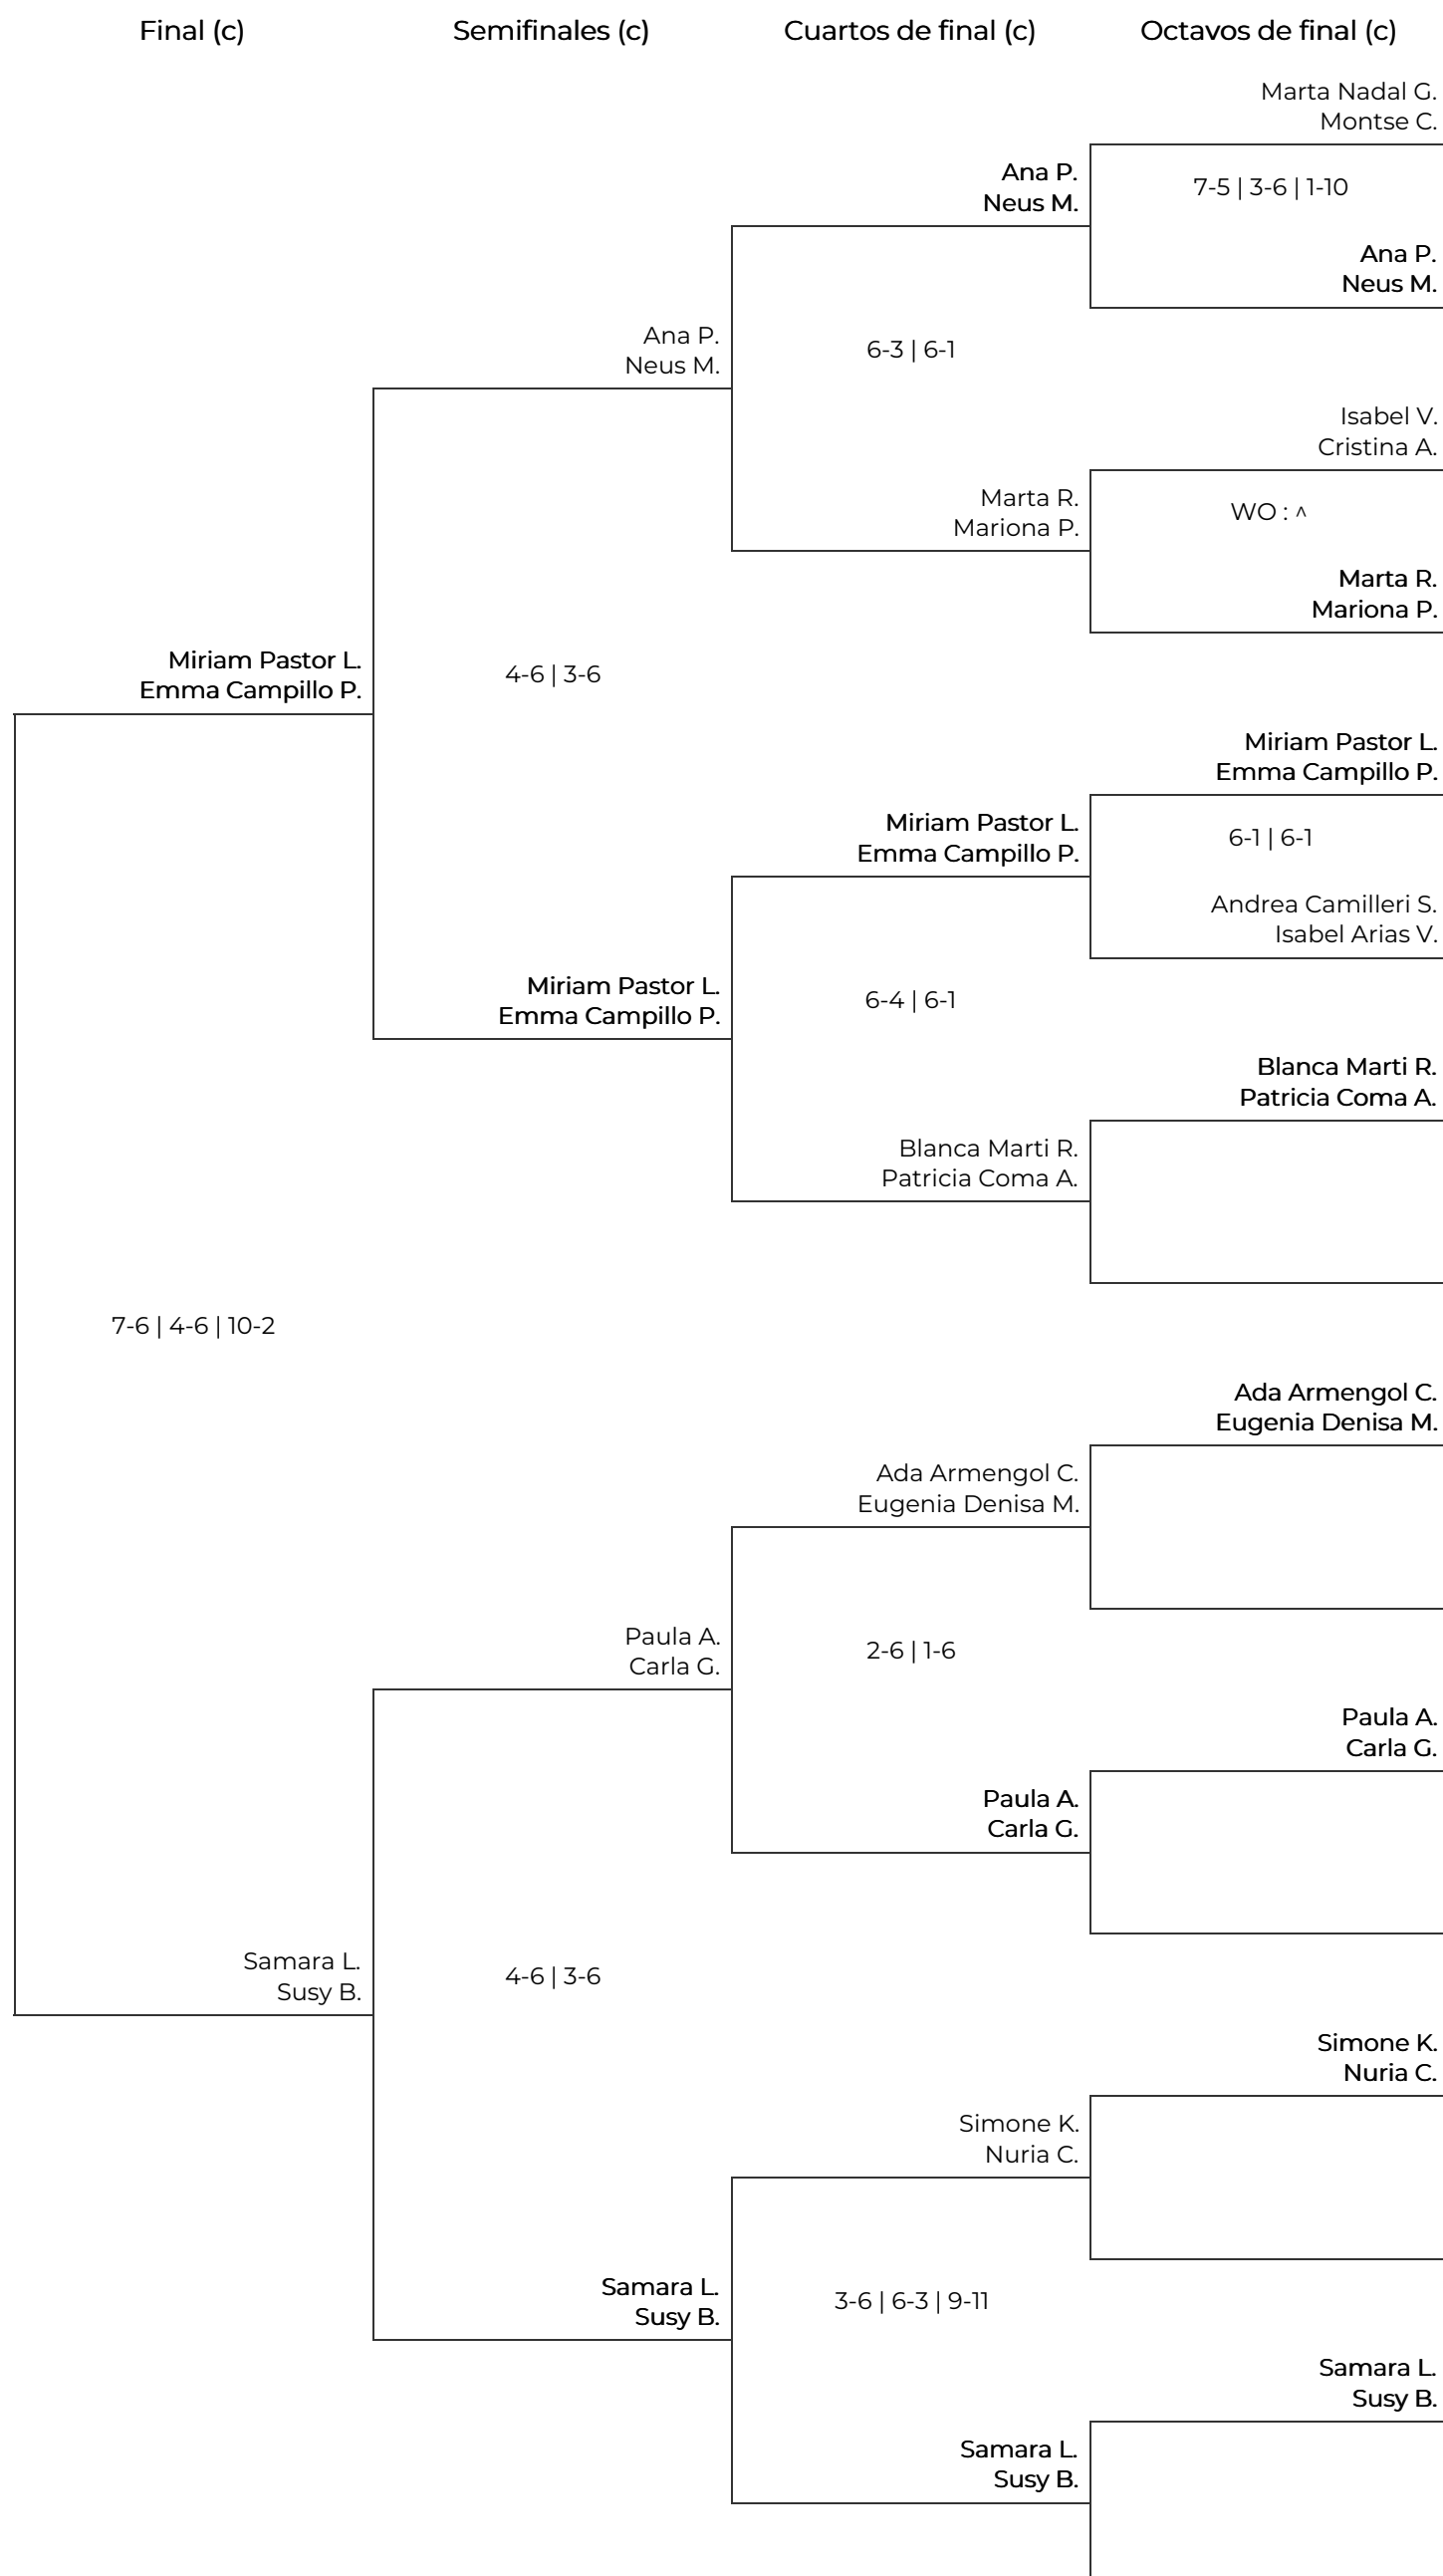

II Prueba DKV Circuito Padel Publidedp en David Lloyd Turó
4a Femenina. 4a Femenina

II Prueba DKV Circuito Padel Publidedp en David Lloyd Turó

4a Femenina. 4a Femenina

Dieciseisavos de final	Octavos de final	Cuartos de final	Semifinales	Final
1 Blanca Marti R./Patricia Coma A.	Blanca Marti R. Patricia Coma A.			
2 BYE	1-6 0-6	Ariadna R. Raquel Cobos B.		
3 Ariadna R./Raquel Cobos B.	Ariadna R. Raquel Cobos B.			
4 Marta R./Mariona P.		6-3 3-6 1-10	Pilar L. Ángels Monfort N.	
5 Marta Nadal G./Montse C.	Marta Nadal G. Montse C.			
6 BYE	3-6 0-6	Pilar L. Ángels Monfort N.		
7 Pilar L./Ángels Monfort N.	Pilar L. Ángels Monfort N.			
8 BYE			^ : RET	Pilar L. Ángels Monfort N.
9 Ada Armengol C./Eugenia Denisa M.	Ada Armengol C. Eugenia Denisa M.			
10 BYE	6-7 4-6	Cristina Manzanero U. Laura Benage...		
11 Samara L./Susy B.	Cristina Manzanero U. Laura Benage...			
12 Cristina Manzanero U./Laura Benages C.		1-6 3-6	Nuria N. Sara Moyano L.	
13 Nuria N./Sara Moyano L.	Nuria N. Sara Moyano L.			
14 BYE	6-1 1-6 10-4	Nuria N. Sara Moyano L.		
15 Silvia Racionero B./Natalia García C.	Silvia Racionero B. Natalia García C.			
16 Paula A./Carla G.				4-6 6-7
17 Simone K./Nuria C.	Simone K. Nuria C.			
18 BYE	1-6 2-6	Esther H. Irene Tinoco A.		
19 Esther H./Irene Tinoco A.	Esther H. Irene Tinoco A.			
20 BYE		WO : ^	Carmen Tarazona S. Susana B.	
21 Carmen Tarazona S./Susana B.	Carmen Tarazona S. Susana B.			
22 BYE	6-3 6-4	Carmen Tarazona S. Susana B.		
23 Miriam Pastor L./Emma Campillo P.	Andrea T. Maria V.			
24 Andrea T./Maria V.			3-6 2-6	Mercè Perramon R. Aina Hernando F.
25 Laia Sánchez O./Yokine Noriega B.	Laia Sánchez O. Yokine Noriega B.			
26 BYE	6-2 6-3	Laia Sánchez O. Yokine Noriega B.		
27 Andrea Camilleri S./Isabel Arias V.	Anna M. Ingrid Pujado M.			
28 Anna M./Ingrid Pujado M.		2-6 3-6	Mercè Perramon R. Aina Hernando F.	
29 Ana P./Neus M.	Ana P. Neus M.			
30 BYE	1-6 2-6	Mercè Perramon R. Aina Hernando F.		
31 Isabel V./Cristina A.	Mercè Perramon R. Aina Hernando F.			
32 Mercè Perramon R./Aina Hernando F.				