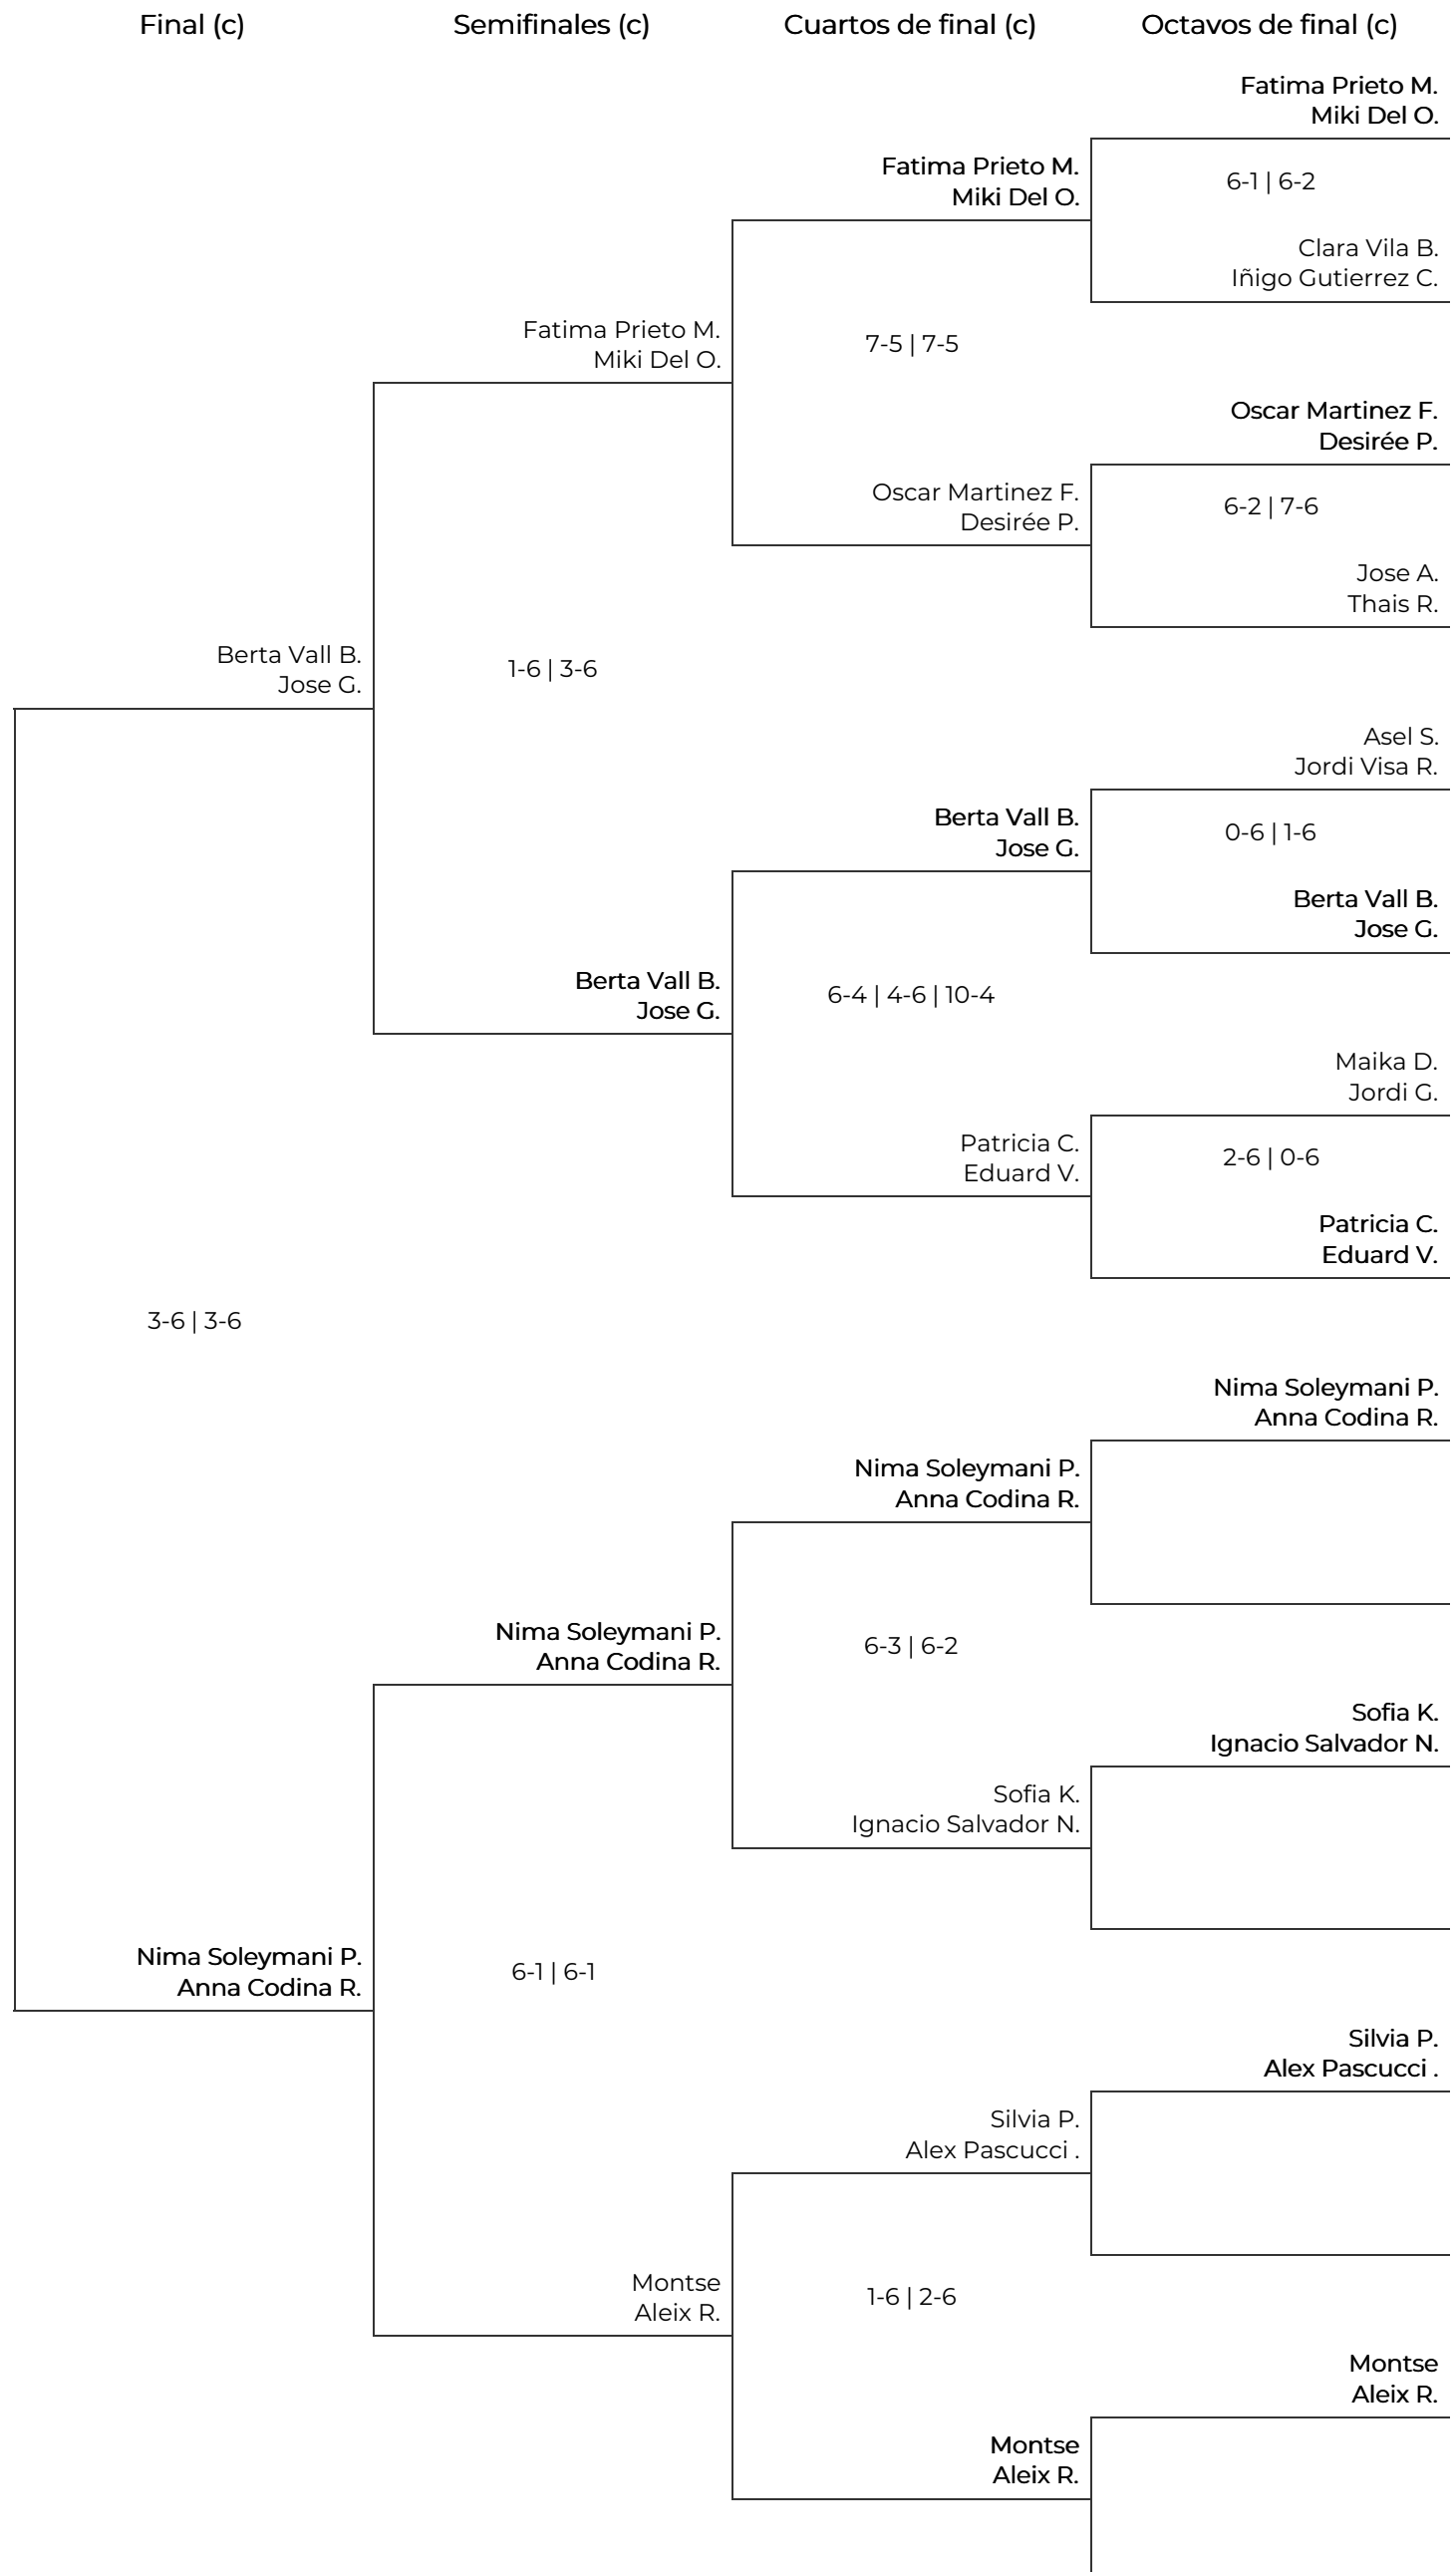

Master Final C.Pádel Publidep by TQ Alternative Investments en el C.E.

Laietà

3a Mixte. 3a Mixta

Master Final C.Pádel Publidep by TQ Alternative Investments en el C.E.

Laietà

3a Mixte. 3a Mixta

Dieciseisavos de final	Octavos de final	Cuartos de final	Semifinales	Final
1 Ignacio Coma A./Nuria Xiol P.	Ignacio Coma A. Nuria Xiol P. 6-4 6-4	Ignacio Coma A. Nuria Xiol P.		
2 BYE				
3 Silvia P./Alex Pascucci . 2-6 6-4 9-11	Ignasi F. Mireia G.	1-6 3-6	Monica Morales G. Álvaro Galdaba T.	
4 Ignasi F./Mireia G.				
5 Oscar Martinez F./Desirée P. 4-6 4-6	Carla V. Albert Martin V. 3-6 4-6	Monica Morales G. Álvaro Galdaba T.		
6 Carla V./Albert Martin V.				
7 Monica Morales G./Álvaro Galdaba T. 6-4 6-4	Monica Morales G. Álvaro Galdaba T.		6-3 6-1	Monica Morales G. Álvaro Galdaba T.
8 Fatima Prieto M./Miki Del O.				
9 Sergio/Barbara Raventós M.	Sergio Barbara Raventós M. 7-5 1-6 10-8	Sergio Barbara Raventós M.		
10 BYE				
11 Arndt F./Minerva Q. 6-4 7-5	Arndt F. Minerva Q.	2-6 6-1 7-10	Angel Coello M. Tania Lara C.	
12 Berta Vall B./Jose G.				
13 Sofia K./Ignacio Salvador N.	Sofia K. Ignacio Salvador N. 2-6 2-6	Angel Coello M. Tania Lara C.		
14 BYE				
15 Angel Coello M./Tania Lara C. 7-5 6-2	Angel Coello M. Tania Lara C.			1-6 1-6
16 Patricia C./Eduard V.				
17 Eva María B./Jose Antonio M.	Eva María B. Jose Antonio M. 6-2 6-1	Eva María B. Jose Antonio M.		
18 BYE				
19 Montse/Aleix R. 1-6 0-6	Tània L. Dennys Z.	7-5 6-2	Eva María B. Jose Antonio M.	
20 Tània L./Dennys Z.				
21 Mireia Vila F./Eric S. 7-6 6-2	Mireia Vila F. Eric S. 1-6 2-6	Julio Lara S. Clàudia Cardó I.		
22 Maika D./Jordi G.				
23 Nima Soleymani P./Anna Codina R. 7-6 6-7 18-20	Julio Lara S. Clàudia Cardó I.		2-6 2-6	Marc C. Lucia P.
24 Julio Lara S./Clàudia Cardó I.				
25 Marc C./Lucia P.	Marc C. Lucia P. 6-4 6-3	Marc C. Lucia P.		
26 BYE				
27 Stephanie/Fredi D. 6-0 6-4	Stephanie Fredí D.	7-5 7-5	Marc C. Lucia P.	
28 Asel S./Jordi Visa R.				
29 Clara Vila B./Iñigo Gutierrez C.	Clara Vila B. Iñigo Gutierrez C. 1-6 0-6	Judit Grifol N. Josep G.		
30 BYE				
31 Jose A./Thais R. 2-6 1-6	Judit Grifol N. Josep G.			
32 Judit Grifol N./Josep G.				