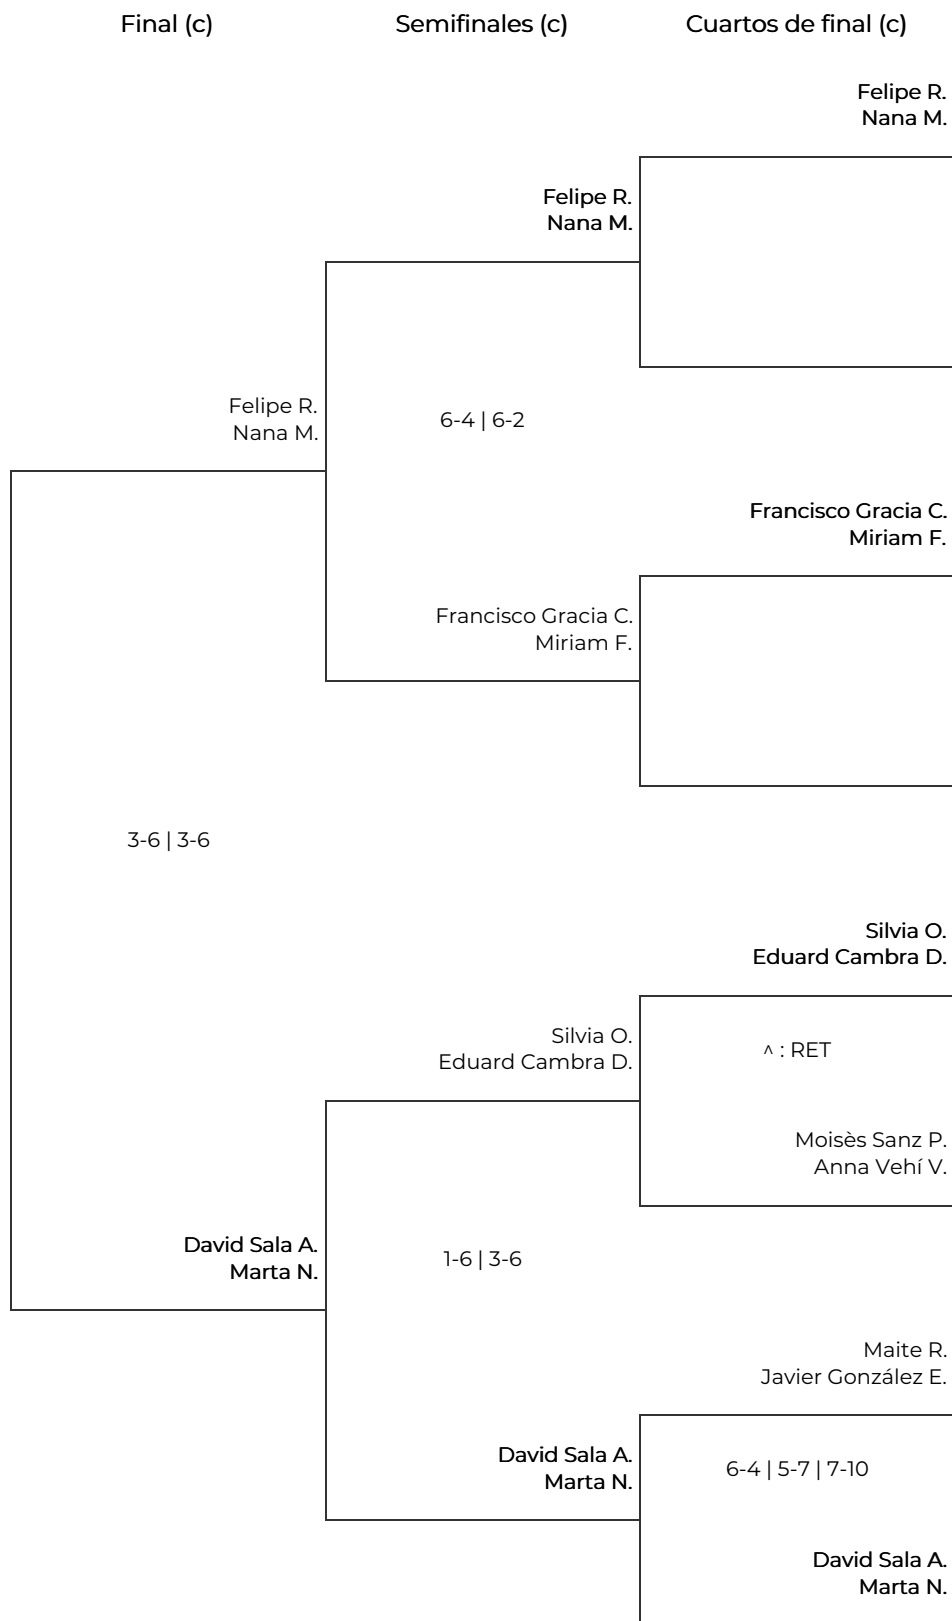

Master Final C.Pádel Publidedp by TQ Alternative

Investments en el C.E. Laietà

2a Mixte. 2a Mixta

Master Final C.Pádel Publidep by TQ Alternative

Investments en el C.E. Laietà

2a Mixte. 2a Mixta

Octavos de final		Cuartos de final		Semifinales		Final	
1	Tali Esbri Xavi Navarro	Tali E. Xavi N.					
2	BYE	6-1 6-2	Tali E. Xavi N.				
3	Jordi Vila Marta Filella Cunill	Jordi V. Marta Filella C.					
4	6-0 6-3						
5	Silvia Oliva Eduard Cambra Diaz			7-5 4-6 3-10	Carlota Serrano G. Ian Ros R.		
6	Joan Castellà Novell Adriana Porta Nobell	Joan Castellà N. Adriana Porta N.					
7	7-5 6-1						
8	Felipe Rojas Nana Martin	2-6 1-6	Carlota Serrano G. Ian Ros R.				
9	Carlota Serrano García Ian Ros Rendé	Carlota Serrano G. Ian Ros R.					
10	6-2 6-3						
11	Javier Lucas Julie Roca					7-5 6-7 10-8	
12	Francisco Gracia Cuartero Miriam Fons	Natalia Romero A. David Lezcano H.					
13	2-6 6-4 7-10						
14	Natalia Romero Armada David Lezcano Herreros	4-6 3-6	Martina Zuheros P. Genis A.				
15	David Sala Alvarez Marta Navarro	Martina Zuheros P. Genis A.					
16	1-6 6-7						
17	Martina Zuheros Pavia Genis Alvarez			6-4 7-6	Martina Zuheros P. Genis A.		
18	Gerard Tarradas Alicia Garcia	Gerard T. Alicia G.					
19	6-4 3-6 10-5						
20	Maite Ramos Javier González Encinas	6-1 7-5	Gerard T. Alicia G.				
21	Juan José García Motila Julia Royo Molero	Juan José G. Julia Royo M.					
22	6-2 7-5 10-4						
23	Moisès Sanz Piqué Anna Vehí Vidal						