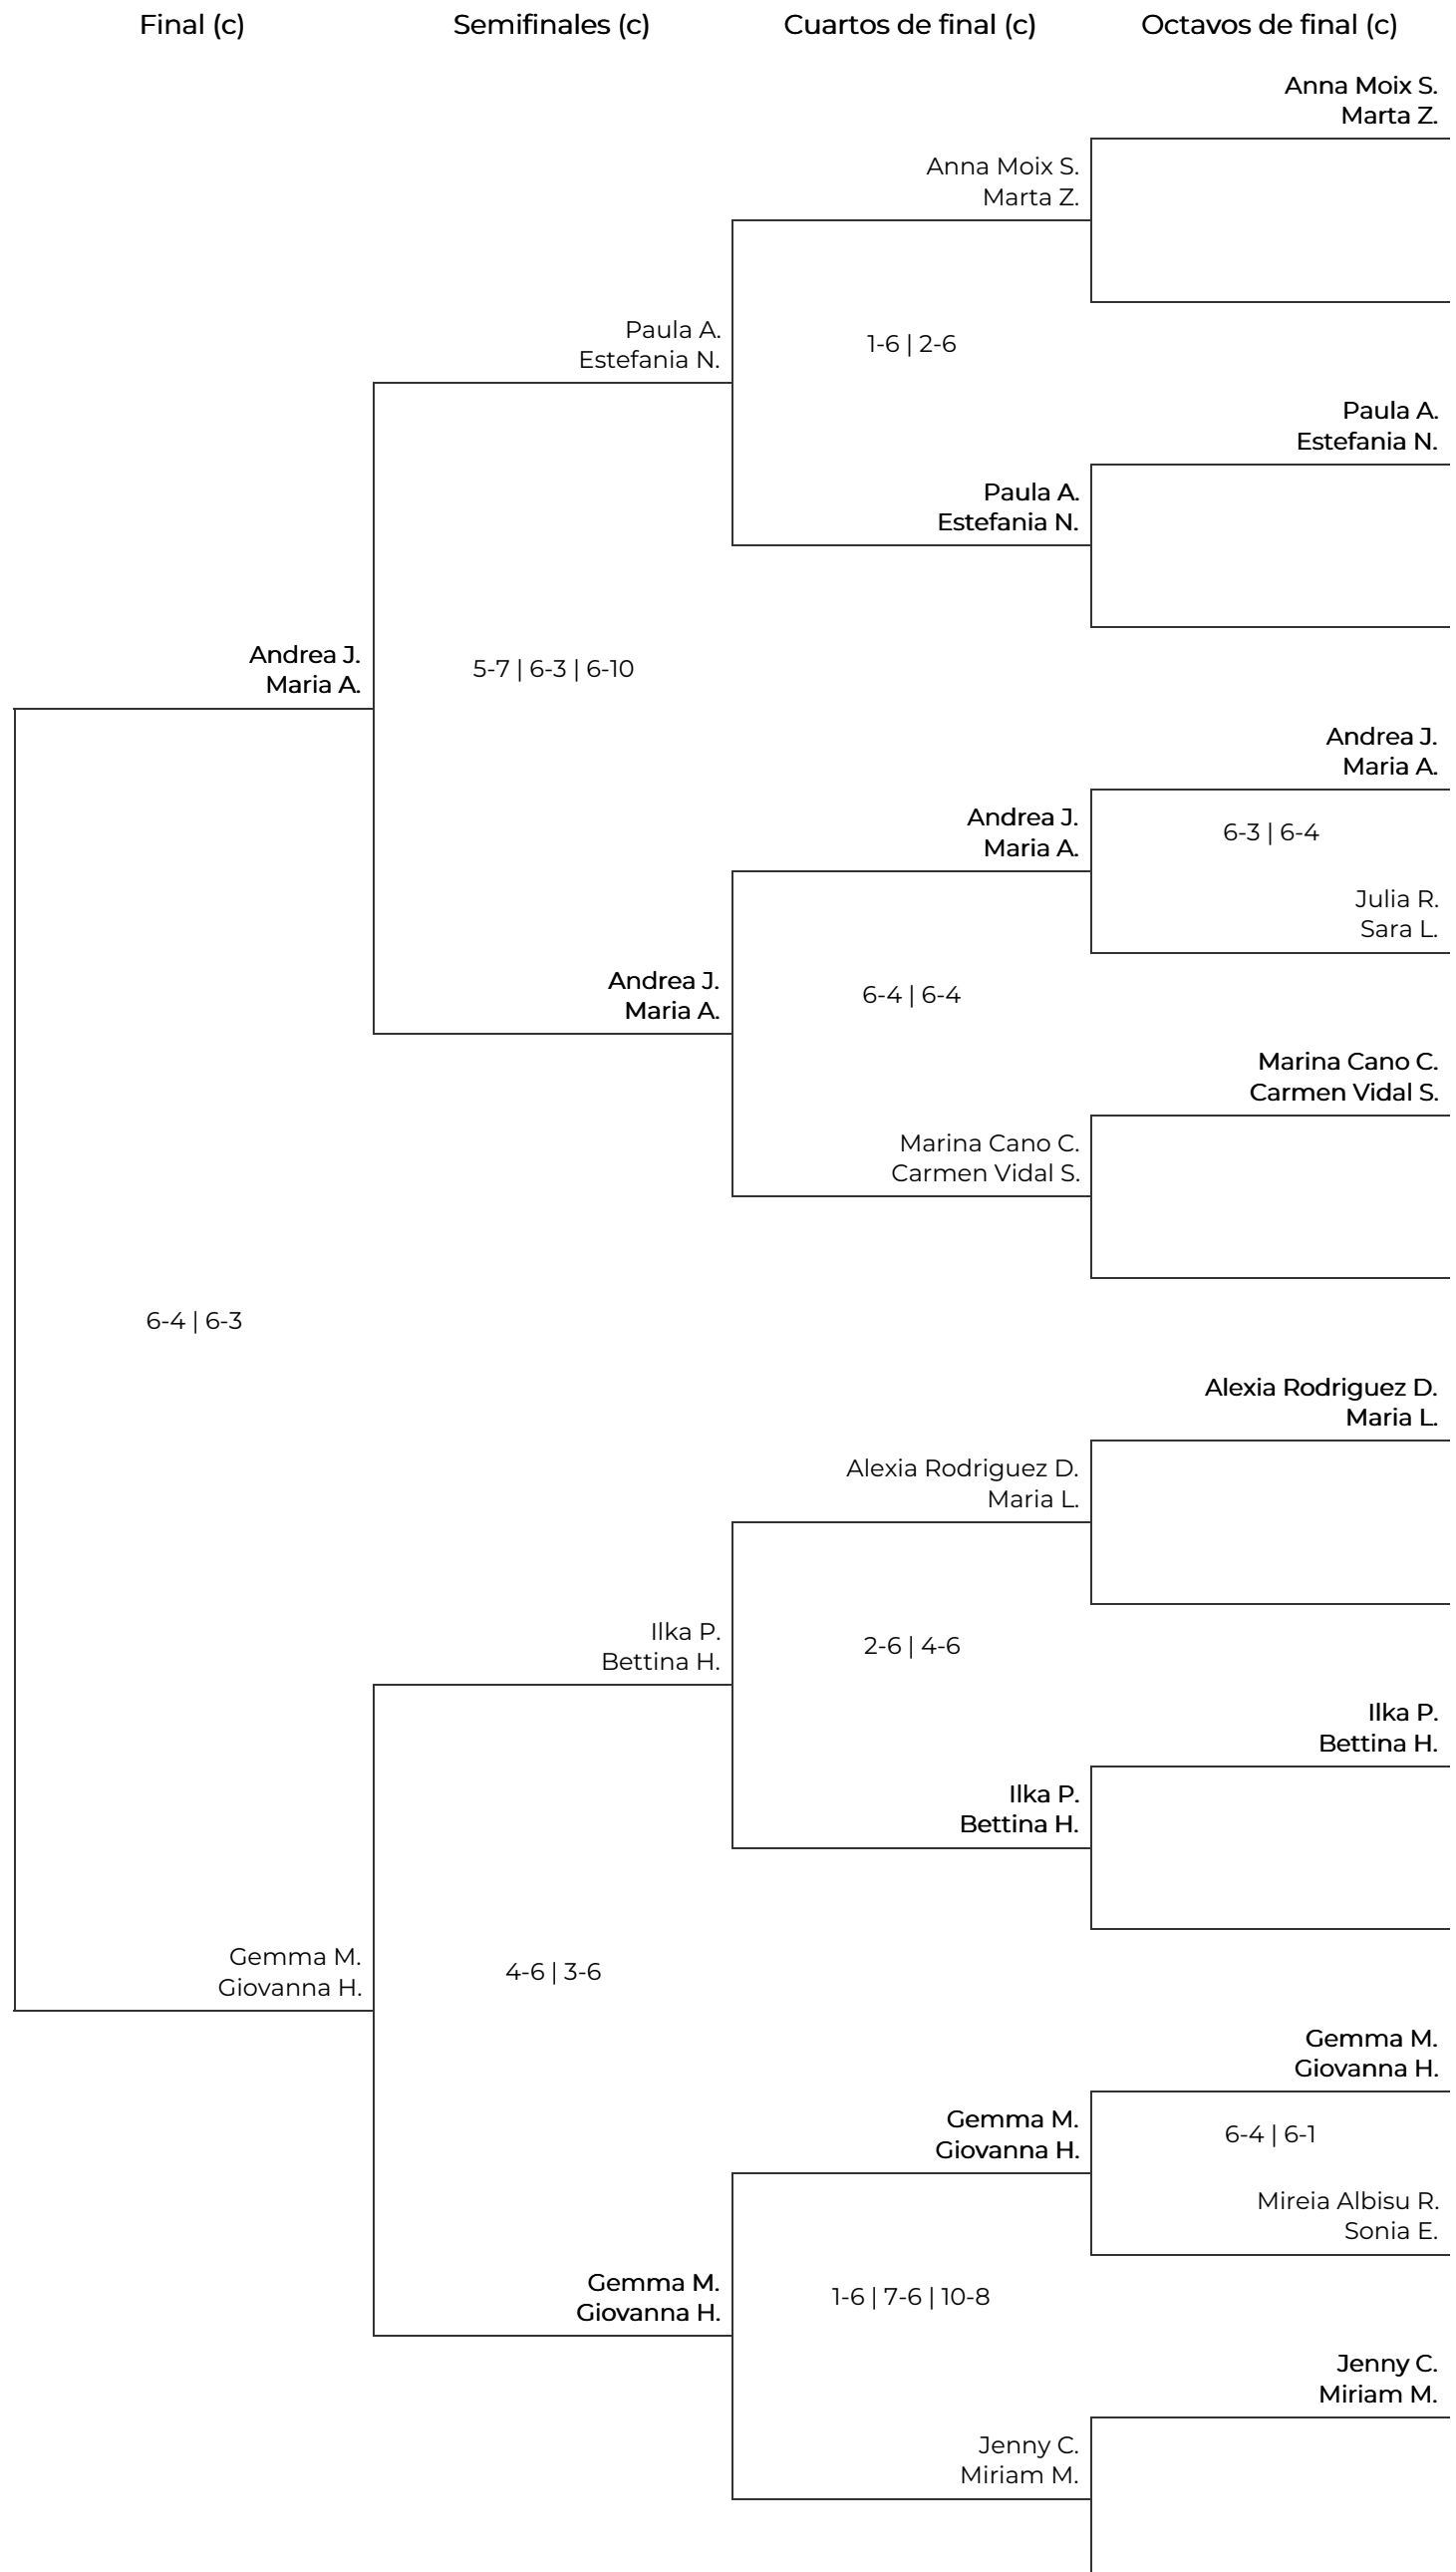

Master Final C.Pádel Publidep by TQ Alternative Investments en el C.E.

Laietà

2a Femenina. 2a Femenina

Master Final C.Pádel Publidesp by TQ Alternative Investments en el C.E.

Laietà

2a Femenina. 2a Femenina