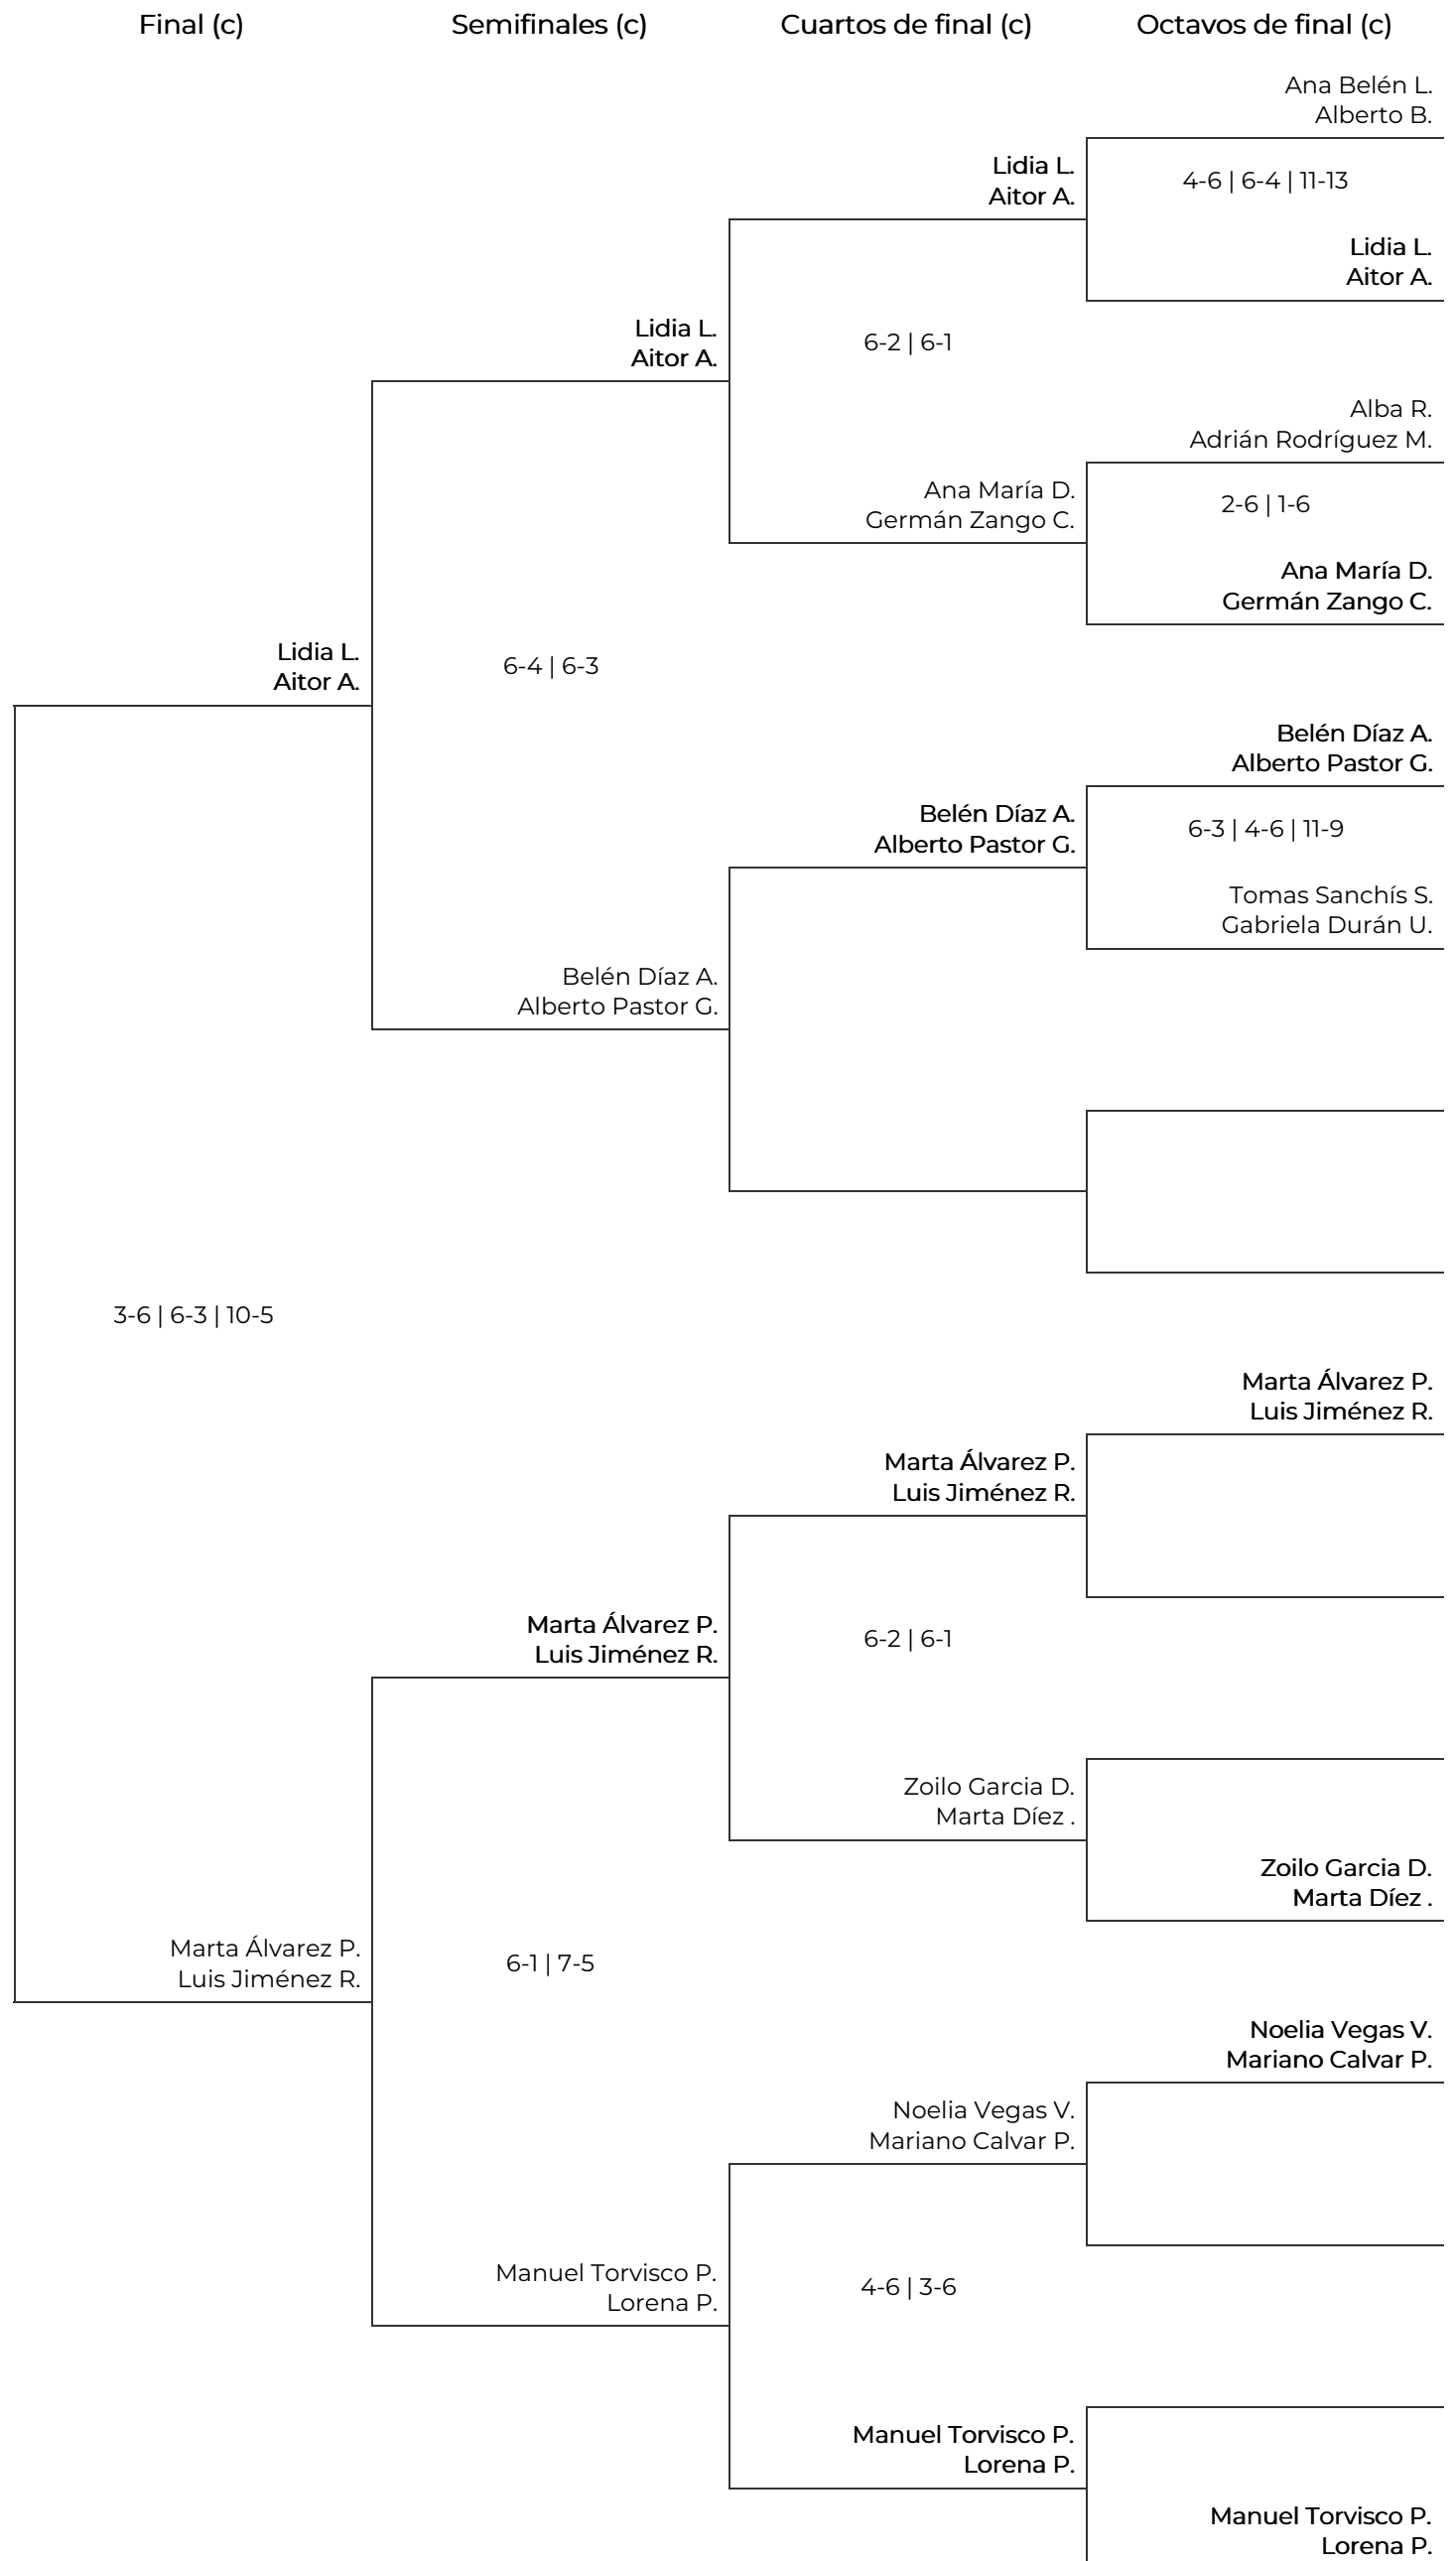

IV Torneo Circuito Pádel Publidep Madrid TQ ALTERNATIVE - Moraleja

Padel Club

MIXTO B. Mixto B