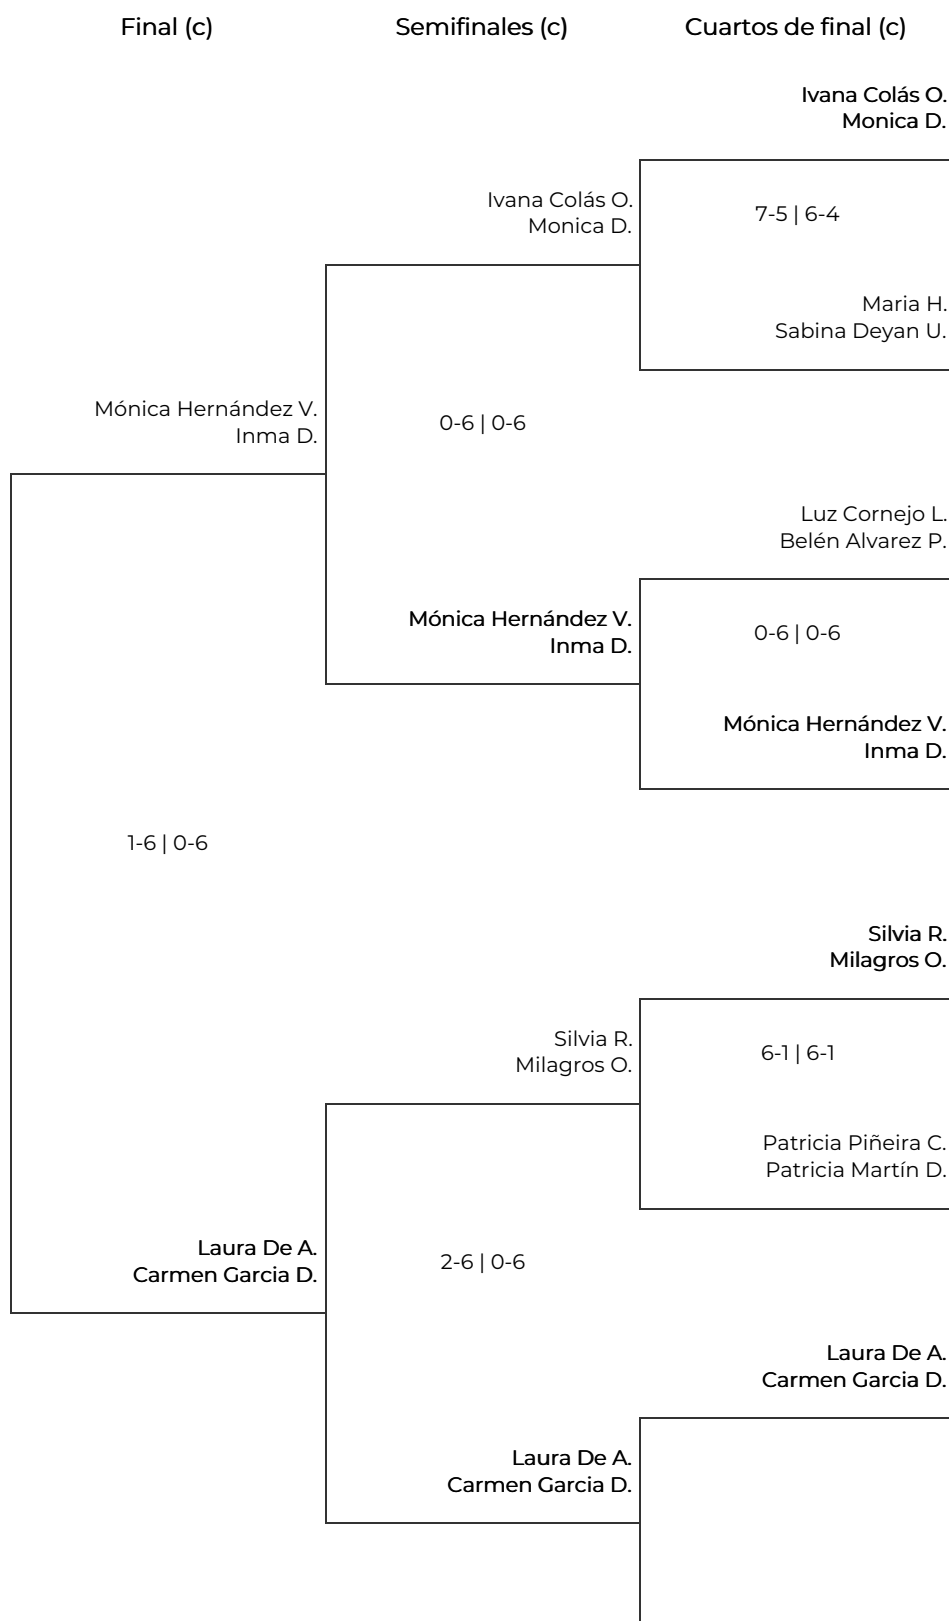

IV Torneo Circuito Pádel Publidedp Madrid TQ

ALTERNATIVE - Moraleja Padel Club

FEMENINO C. Femenino C

IV Torneo Circuito Pádel Publidep Madrid TQ

ALTERNATIVE - Moraleja Padel Club

FEMENINO C. Femenino C

Octavos de final		Cuartos de final		Semifinales		Final	
1	Maika Rincón López Montse Díaz García		Maika Rincón L. Montse Díaz G.				
2	BYE	6-2 6-3		Maika Rincón L. Montse Díaz G.			
3	Inmaculada Merino Sobrado Virginia Rojo		Inmaculada Merino S. Virginia R.				
4	6-2 6-2			7-6 6-7 10-8		Maika Rincón L. Montse Díaz G.	
5	Silvia Ramos Milagros Olivari		Natalia C. Gabriela E.				
6	1-6 2-6			2-6 0-6			
7	Luz Cornejo Lasheras Belén Álvarez Prieto		Gema C. Aida Correa A.				
8	Natalia Calderón Gabriela España						
9	1-6 0-6		Gema C. Aida Correa A.				
10	Maria Higuera Sabina Deyan Uzcátegui						
11	1-6 0-6		Laura De A. Carmen Garcia D.				
12	Gema Correa Aida Correa Alfonso						
13	7-6 7-6						
14	Laura De Andrés Carmen Garcia Dieguez		Laura De A. Carmen Garcia D.				
15	2-6 4-6						
16	BYE						
17	Charmaine Teodoro Cristina Bonnin Arias		Charmaine T. Cristina Bonnin A.				
18	6-2 6-4						
19	Mónica Hernández Valle Inma Domínguez						
20	6-7 6-2 10-3					Charmaine T. Cristina Bonnin A.	
21	Patricia Piñeira Cañizares Patricia Martín De Los Ríos Santamaría		Alejandra C. Emma T.				
22	1-6 0-6						
23	Alejandra Coronel Emma Tovar						
24	6-4 6-4						
25	Ivana Colás Ortiz Monica Diaz		Sara García R. Patricia Z.				
26	4-6 0-6						
27	Sara García Rodríguez Patricia Zapico						