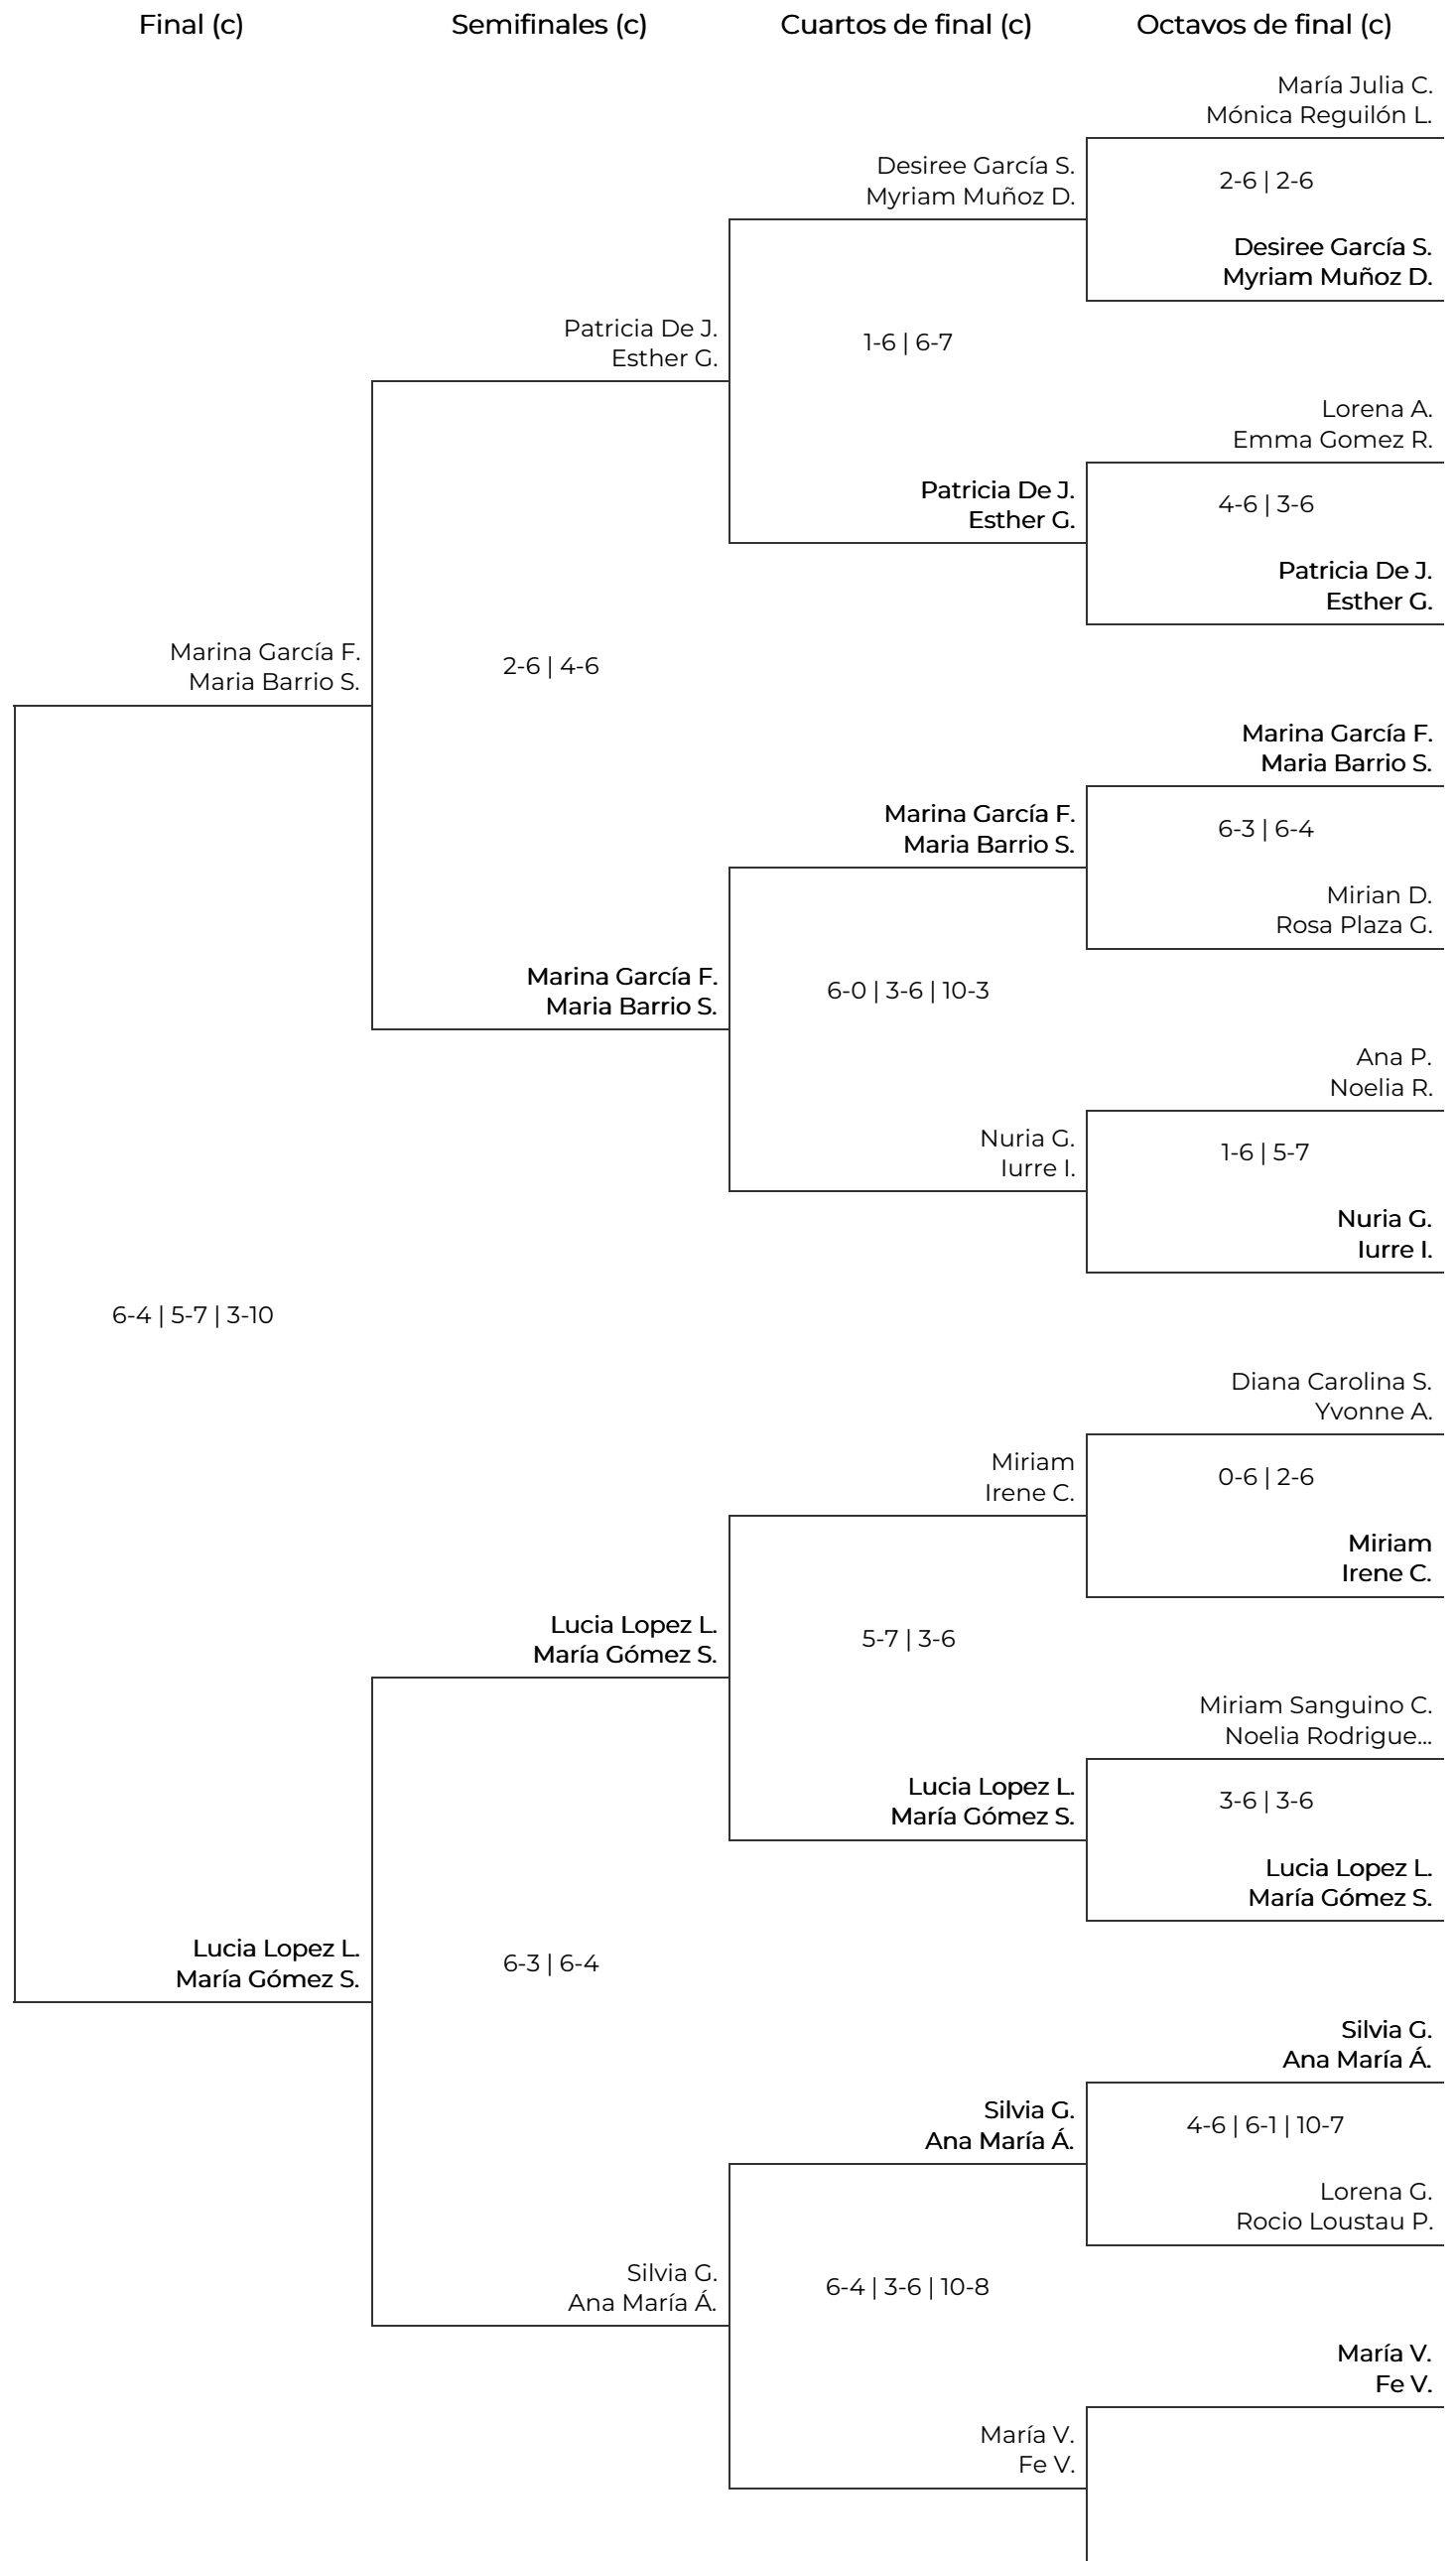

IV Torneo Circuito Pádel Publidep Madrid TQ ALTERNATIVE - Moraleja

Padel Club

FEMENINO B. Femenino B

IV Torneo Circuito Pádel Publidep Madrid TQ ALTERNATIVE - Moraleja

Padel Club

FEMENINO B. Femenino B

Dieciseisavos de final	Octavos de final	Cuartos de final	Semifinales	Final
1 María V./Fe V.	María V. Fe V.			
2 BYE	5-7 3-6	Claudia Montsant S. Iciar C.		
3 Miriam Sanguino C./Noelia Rodriguez R. 0-6 1-6	Claudia Montsant S. Iciar C.			
4 Claudia Montsant S./Iciar C.		3-6 1-6	Lucía Gómez M. Cristina Bazán M.	
5 Mirian D./Rosa Plaza G. 0-6 2-6	Lucía Gómez M. Cristina Bazán M.			
6 Lucía Gómez M./Cristina Bazán M.	6-1 6-1	Lucía Gómez M. Cristina Bazán M.		
7 Marina García F./María Barrio S. 5-7 6-2 4-10	Alicia Ginebra G. Miriam Fernández M.			
8 Alicia Ginebra G./Miriam Fernández M.			6-3 6-0	Lucía Gómez M. Cristina Bazán M.
9 Ana P./Noelia R. 1-6 2-6	Yolanda A. Silvia E.			
10 Yolanda A./Silvia E.	1-6 3-6	Sandra Perez F. Letizia B.		
11 Sandra Perez F./Letizia B.	Sandra Perez F. Letizia B.			
12 Lucia Lopez L./María Gómez S.		6-3 6-3	Sandra Perez F. Letizia B.	
13 María Fernandez R./Encarni Ruiz L.	María Fernandez R. Encarni Ruiz L.			
14 Patricia De J./Esther G.	3-6 7-5 10-4	María Fernandez R. Encarni Ruiz L.		
15 María Martinez C./Sandra L.	María Martinez C. Sandra L.			
16 Silvia G./Ana María Á.				6-2 6-3
17 Marta Gómez D./Lorena Carballo R.	Marta Gómez D. Lorena Carballo R.			
18 BYE	7-5 7-6	Marta Gómez D. Lorena Carballo R.		
19 Lorena A./Emma Gomez R. 4-6 5-7	María Del R. Lorena Martinez C.			
20 María Del R./Lorena Martinez C.		6-2 6-0	Marta Gómez D. Lorena Carballo R.	
21 Irene Junquera S./Elena De P.	Irene Junquera S. Elena De P.			
22 Lorena G./Rocio Loustau P.	6-0 6-3	Irene Junquera S. Elena De P.		
23 María Julia C./Mónica Reguilón L.	Oliva Sierra A. Mónica G.			
24 Oliva Sierra A./Mónica G.			3-6 2-6	Sara Díez S. Beatriz Isidro S.
25 Nuria G./Iurre I. 3-6 3-6	Sara Díez S. Beatriz Isidro S.			
26 Sara Díez S./Beatriz Isidro S.	6-0 6-1	Sara Díez S. Beatriz Isidro S.		
27 Miriam/Irene C. 3-6 3-6	Sofía Arce R. Alejandra C.			
28 Sofía Arce R./Alejandra C.		4-6 6-3 10-1	Sara Díez S. Beatriz Isidro S.	
29 Diana Carolina S./Yvonne A. 2-6 2-6	Goretti Arias F. Ánxela Llinares T.			
30 Goretti Arias F./Ánxela Llinares T.	6-2 6-2	Goretti Arias F. Ánxela Llinares T.		
31 Cristina Parra C./Berta Trapote D.	Cristina Parra C. Berta Trapote D.			
32 Desiree García S./Myriam Muñoz D.				