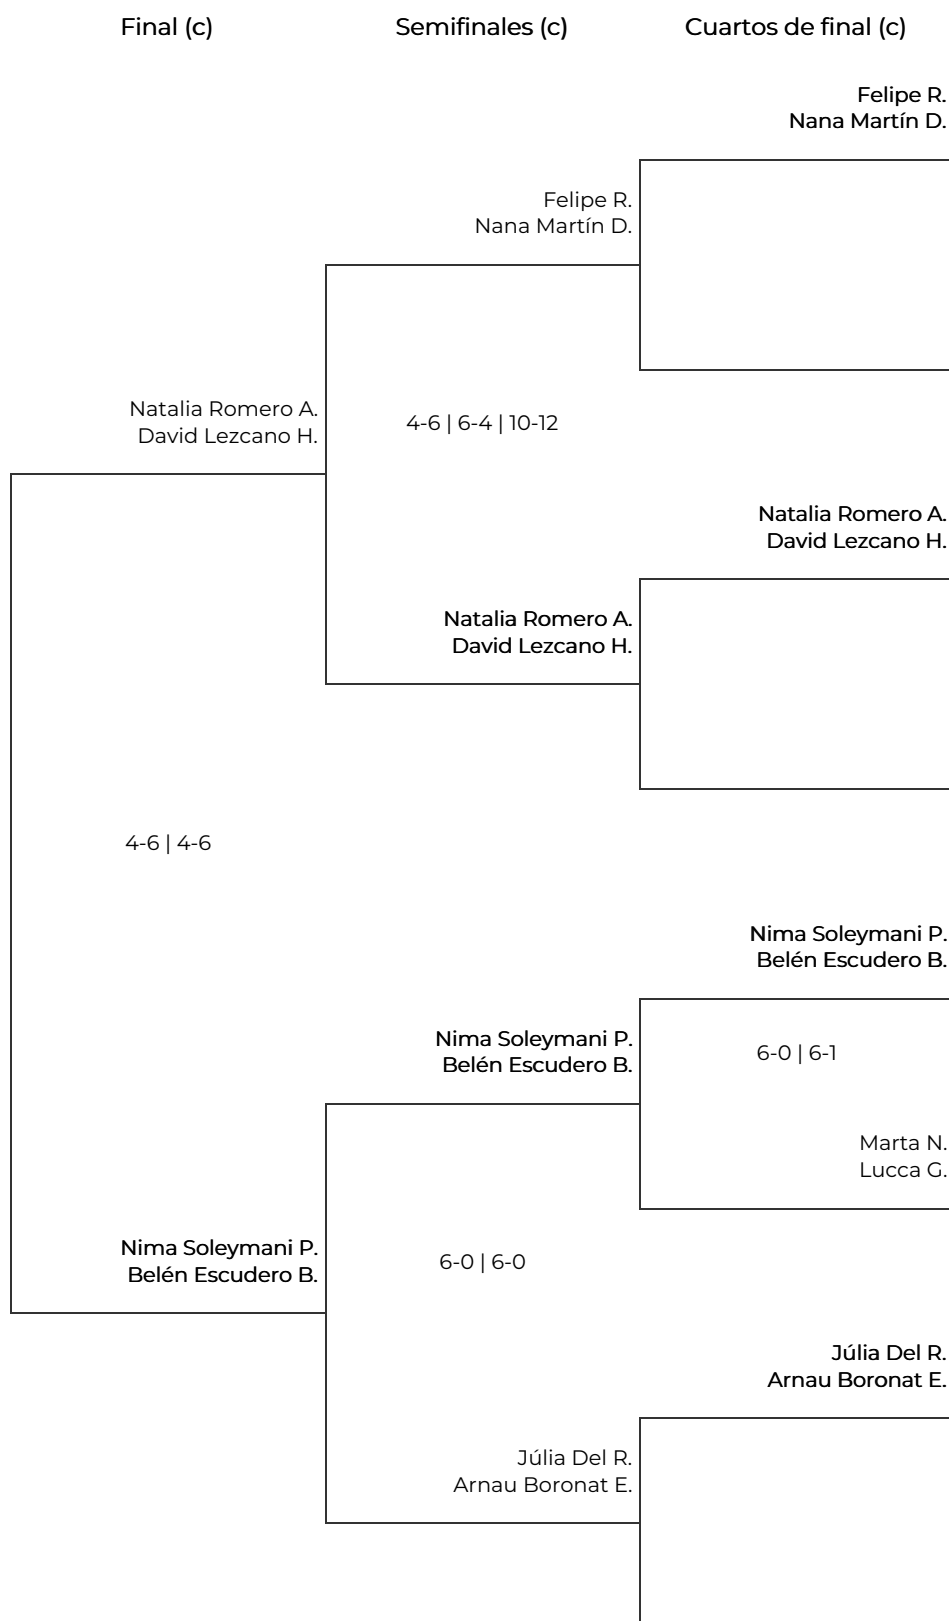

VII Torneo Circuito de Pádel Publidedp by TQ

Alternative Investments en RC.Polo

2a Mixte. 2a Mixta

VII Torneo Circuito de Pádel Publidedp by TQ

Alternative Investments en RC.Polo

2a Mixte. 2a Mixta

Octavos de final		Cuartos de final		Semifinales		Final	
1	Diogo Archer Marta Gonzalez	Diogo A. Marta G.					
2	BYE	6-1 5-7 10-5	Diogo A. Marta G.				
3	David Rosales Elena Lázaro Colls	David R. Elena Lázaro C.					
4	3-6 6-3 11-9 Felipe Rojas Nana Martín Domínguez		6-2 0-6 7-10	Tali E. Xavi N.			
5	Raul Villagrasa Judith Domingo	Raul V. Judith D.					
6	BYE	RET : ^	Tali E. Xavi N.				
7	Tali Esbri Xavi Navarro	Tali E. Xavi N.					
8	6-0 6-1 Júlia Del Rio Asensio Arnau Boronat Ena					^ : RET	
9	Francisco Gracia Cuartero Isabel Villar Vega	Francisco Gracia C. Isabel Villar V.					
10	7-5 6-4 Natalia Romero Armada David Lezcano Herreros	6-4 3-6 3-10	Nacho I. Carlota V.				
11	Oscar Palomino Jenny Cebrián	Nacho I. Carlota V.					
12	RET : ^ Nacho Izquierdo Carlota Vilanova		2-6 2-6	Unai Bello G. Beatriz Aguilar P.			
13	Unai Bello Gamino Beatriz Aguilar Pique	Unai Bello G. Beatriz Aguilar P.					
14	6-1 6-3 Nima Soleymani Pour Belén Escudero Bel	6-1 6-4	Unai Bello G. Beatriz Aguilar P.				
15	Marta Martínez Farré Oscar Martínez Farre	Marta Martínez F. Oscar Martínez F.					
16	6-2 6-3 Marta Navarro Lucca Geuna						