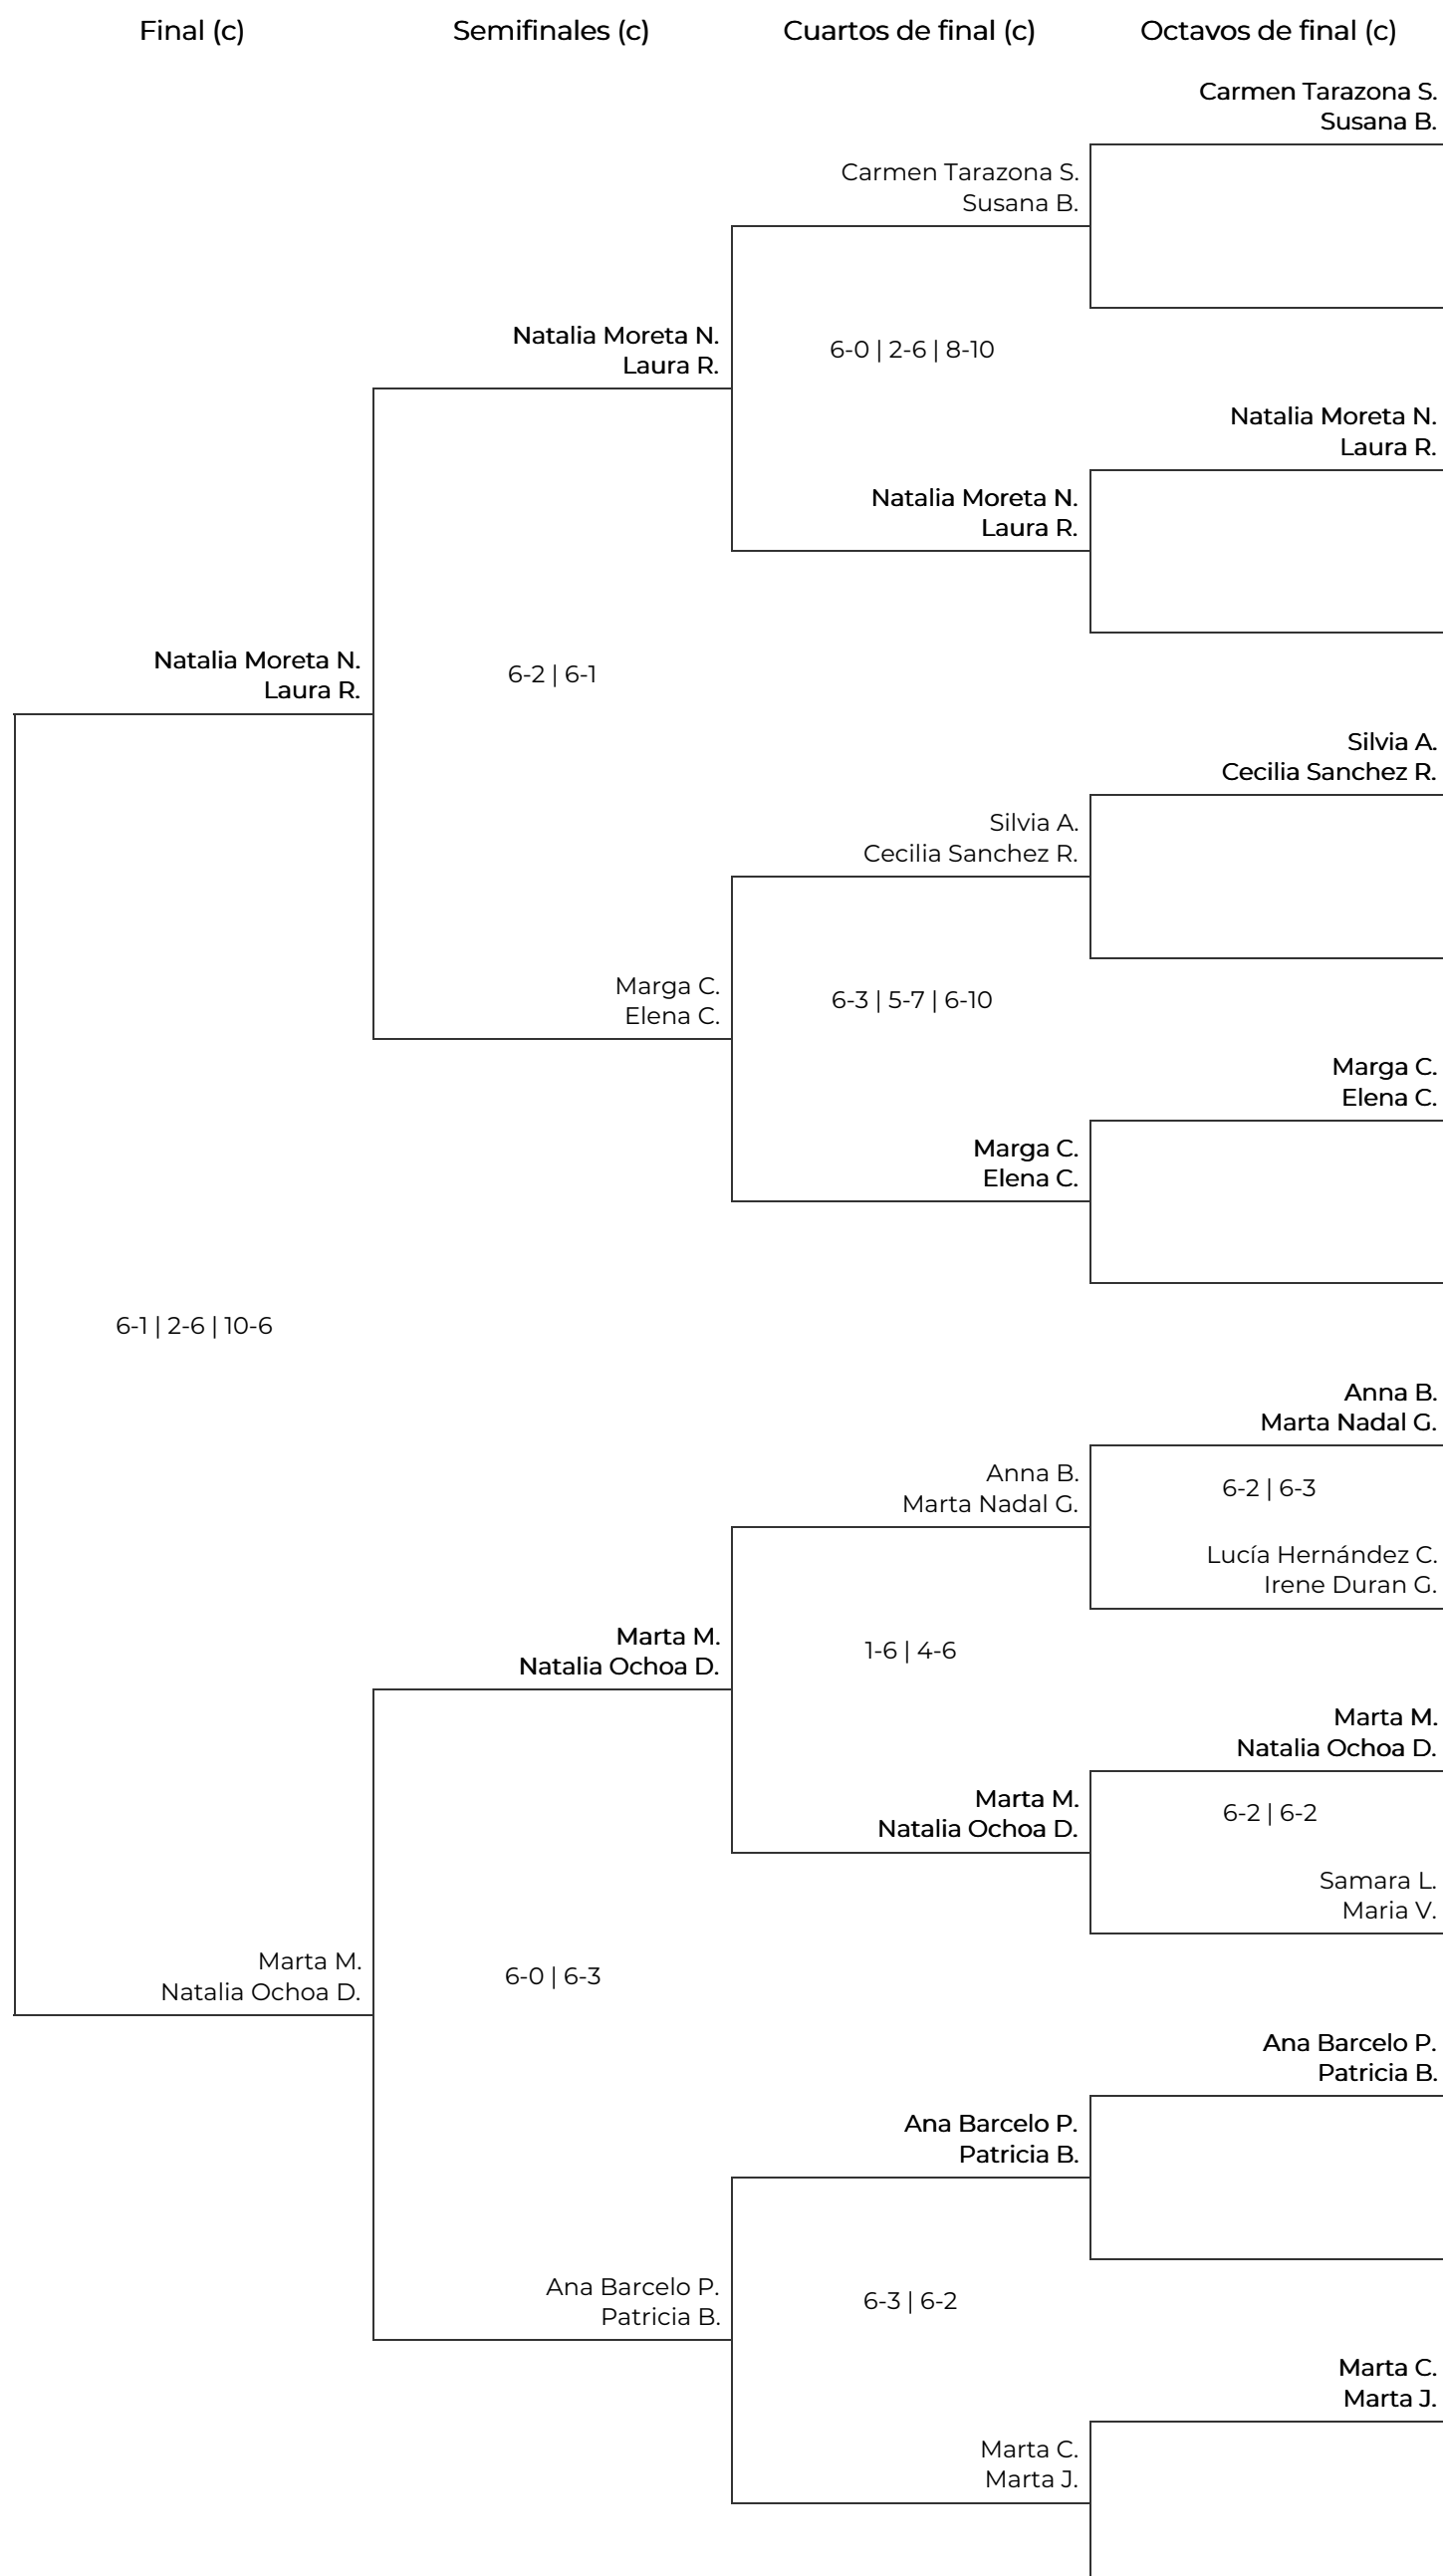

VII Torneo Circuito de Pádel Publidep by TQ Alternative Investments en RC.Polo
 4a Femenina. 4a Femenina

VII Torneo Circuito de Pádel Publidep by TQ Alternative Investments en RC.Polo

4a Femenina. 4a Femenina

Dieciseisavos de final	Octavos de final	Cuartos de final	Semifinales	Final
1 Alba A./Patricia Ortiz C.	Alba A. Patricia Ortiz C.			
2 BYE	6-2 6-3	Alba A. Patricia Ortiz C.		
3 Maria Mercè L./Mercedeshernandez De L.	Maria Mercè L. Mercedeshernandez De L.			
4 Samara L./Maria V.		4-6 5-7	Jenny G. Paula S.	
5 Jenny G./Paula S.	Jenny G. Paula S.			
6 Carmen Tarazona S./Susana B.	5-7 6-3 10-8	Jenny G. Paula S.		
7 Ariadna R./Berta Santos A.	Ariadna R. Berta Santos A.			
8 Marta C./Marta J.			2-6 7-5 10-6	Jenny G. Paula S.
9 Neus M./Noelia M.	Neus M. Noelia M.			
10 Natalia Moreta N./Laura R.	6-1 6-1	Neus M. Noelia M.		
11 Silvia A./Cecilia Sanchez R.	Joanna P. Alicia R.			
12 Joanna P./Alicia R.		6-2 6-1	Neus M. Noelia M.	
13 Mercedes H./Alai Z.	Mercedes H. Alai Z.			
14 BYE	7-5 6-1	Mercedes H. Alai Z.		
15 Anastasia K./Cherry W.	Anastasia K. Cherry W.			
16 Marta M./Natalia Ochoa D.				6-4 6-3
17 Romy B./Teresa P.	Romy B. Teresa P.			
18 BYE	0-6 1-6	Anna B. Alba R.		
19 Anna B./Alba R.	Anna B. Alba R.			
20 BYE		3-6 2-6	Clàudia Cuello A. Sandra A.	
21 Lucía Hernández C./Irene Duran G.	Lucía Hernández C. Irene Duran G.			
22 BYE	2-6 2-6	Clàudia Cuello A. Sandra A.		
23 Ana Barcelo P./Patricia B.	Clàudia Cuello A. Sandra A.			
24 Clàudia Cuello A./Sandra A.			6-1 4-6 5-10	Fatima Prieto M. Thais Ibañez M.
25 Fatima Prieto M./Thais Ibañez M.	Fatima Prieto M. Thais Ibañez M.			
26 BYE	6-1 2-6 10-7	Fatima Prieto M. Thais Ibañez M.		
27 Anna B./Marta Nadal G.	Anna Ciudad P. Cristina Santamaría P.			
28 Anna Ciudad P./Cristina Santamaría P.		6-1 6-2	Fatima Prieto M. Thais Ibañez M.	
29 Paola K./Clara Gámir S.	Paola K. Clara Gámir S.			
30 BYE	6-2 6-3	Paola K. Clara Gámir S.		
31 Marga C./Elena C.	Andrea T. Marina De L.			
32 Andrea T./Marina De L.				