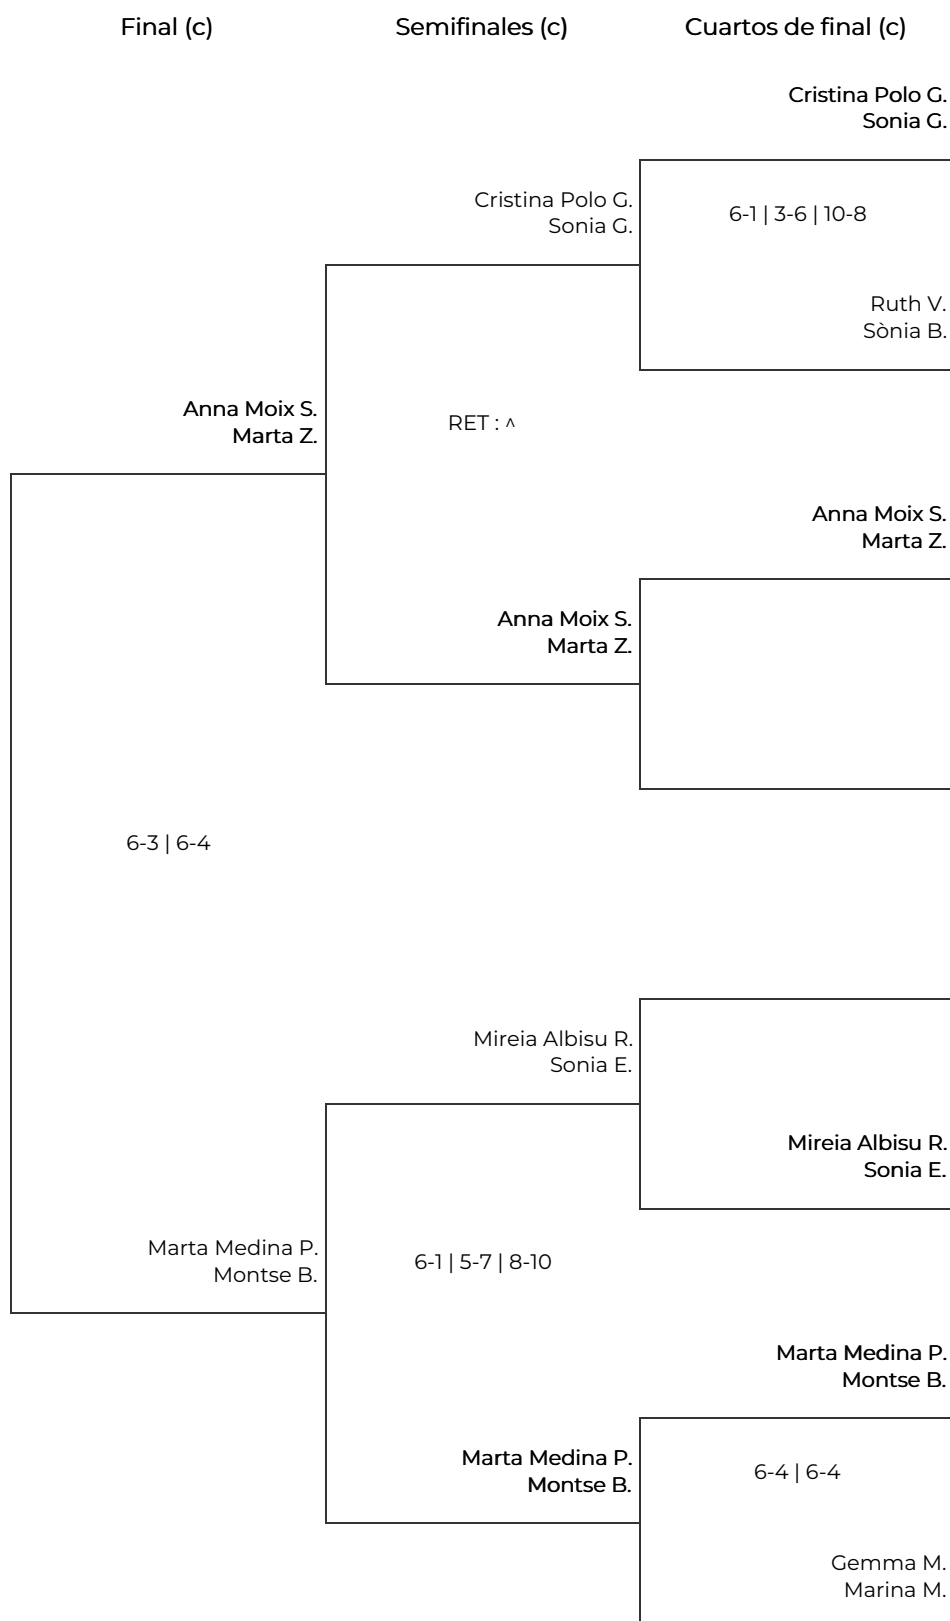

VI Torneo Circuito de Pádel Publidep by TQ

Alternative Investments en Artós

2na Femenina. 2a Femenina

VI Torneo Circuito de Pádel Publidep by TQ

Alternative Investments en Artós

2na Femenina. 2a Femenina

Octavos de final		Cuartos de final		Semifinales		Final	
1	Giovanna Revilla Senra Maria Alegre	Giovanna Revilla S. Maria A.					
2	BYE	3-6 6-3 7-10	Gemma Junqueras F. Carla V.				
3	Gemma Junqueras Font Carla Varona	Gemma Junqueras F. Carla V.					
	6-3 6-2						
4	Gemma Menendez Marina Mascort			5-7 2-6	Meritxell Escamilla M. Mireia Maresma O.		
5	Anna Moix Socorregut Marta Zapater	Anna Moix S. Marta Z.					
6	BYE	2-6 0-6	Meritxell Escamilla M. Mireia Maresma O.				
7	Meritxell Escamilla Mozo Mireia Maresma Olivella	Meritxell Escamilla M. Mireia Maresma O.					
	6-1 6-0						
8	Cristina Polo Garcia Sonia Gispert					6-4 4-6 8-10	
9	Marta Medina Paredes Montse Bassas	Marta Medina P. Montse B.					
10	BYE	3-6 1-6	Rut Q. Beatriz P.				
11	Rut Quilez Beatriz Prida	Rut Q. Beatriz P.					
	6-1 6-2						
12	Ruth Valdivia Sònia Bonita			6-1 6-1	Rut Q. Beatriz P.		
13	Paula Embry Tara Bonet	Paula E. Tara B.					
	6-4 6-2						
14	Inma Barangé Ines De Olabarría Pavia	4-6 6-3 4-10	Anna Cubells P. Miriam Barril B.				
15	Anna Cubells Porta Miriam Barril Borreguero	Anna Cubells P. Miriam Barril B.					
	6-3 6-2						
16	Mireia Albisu Ruiz De Alda Sonia Estragues						