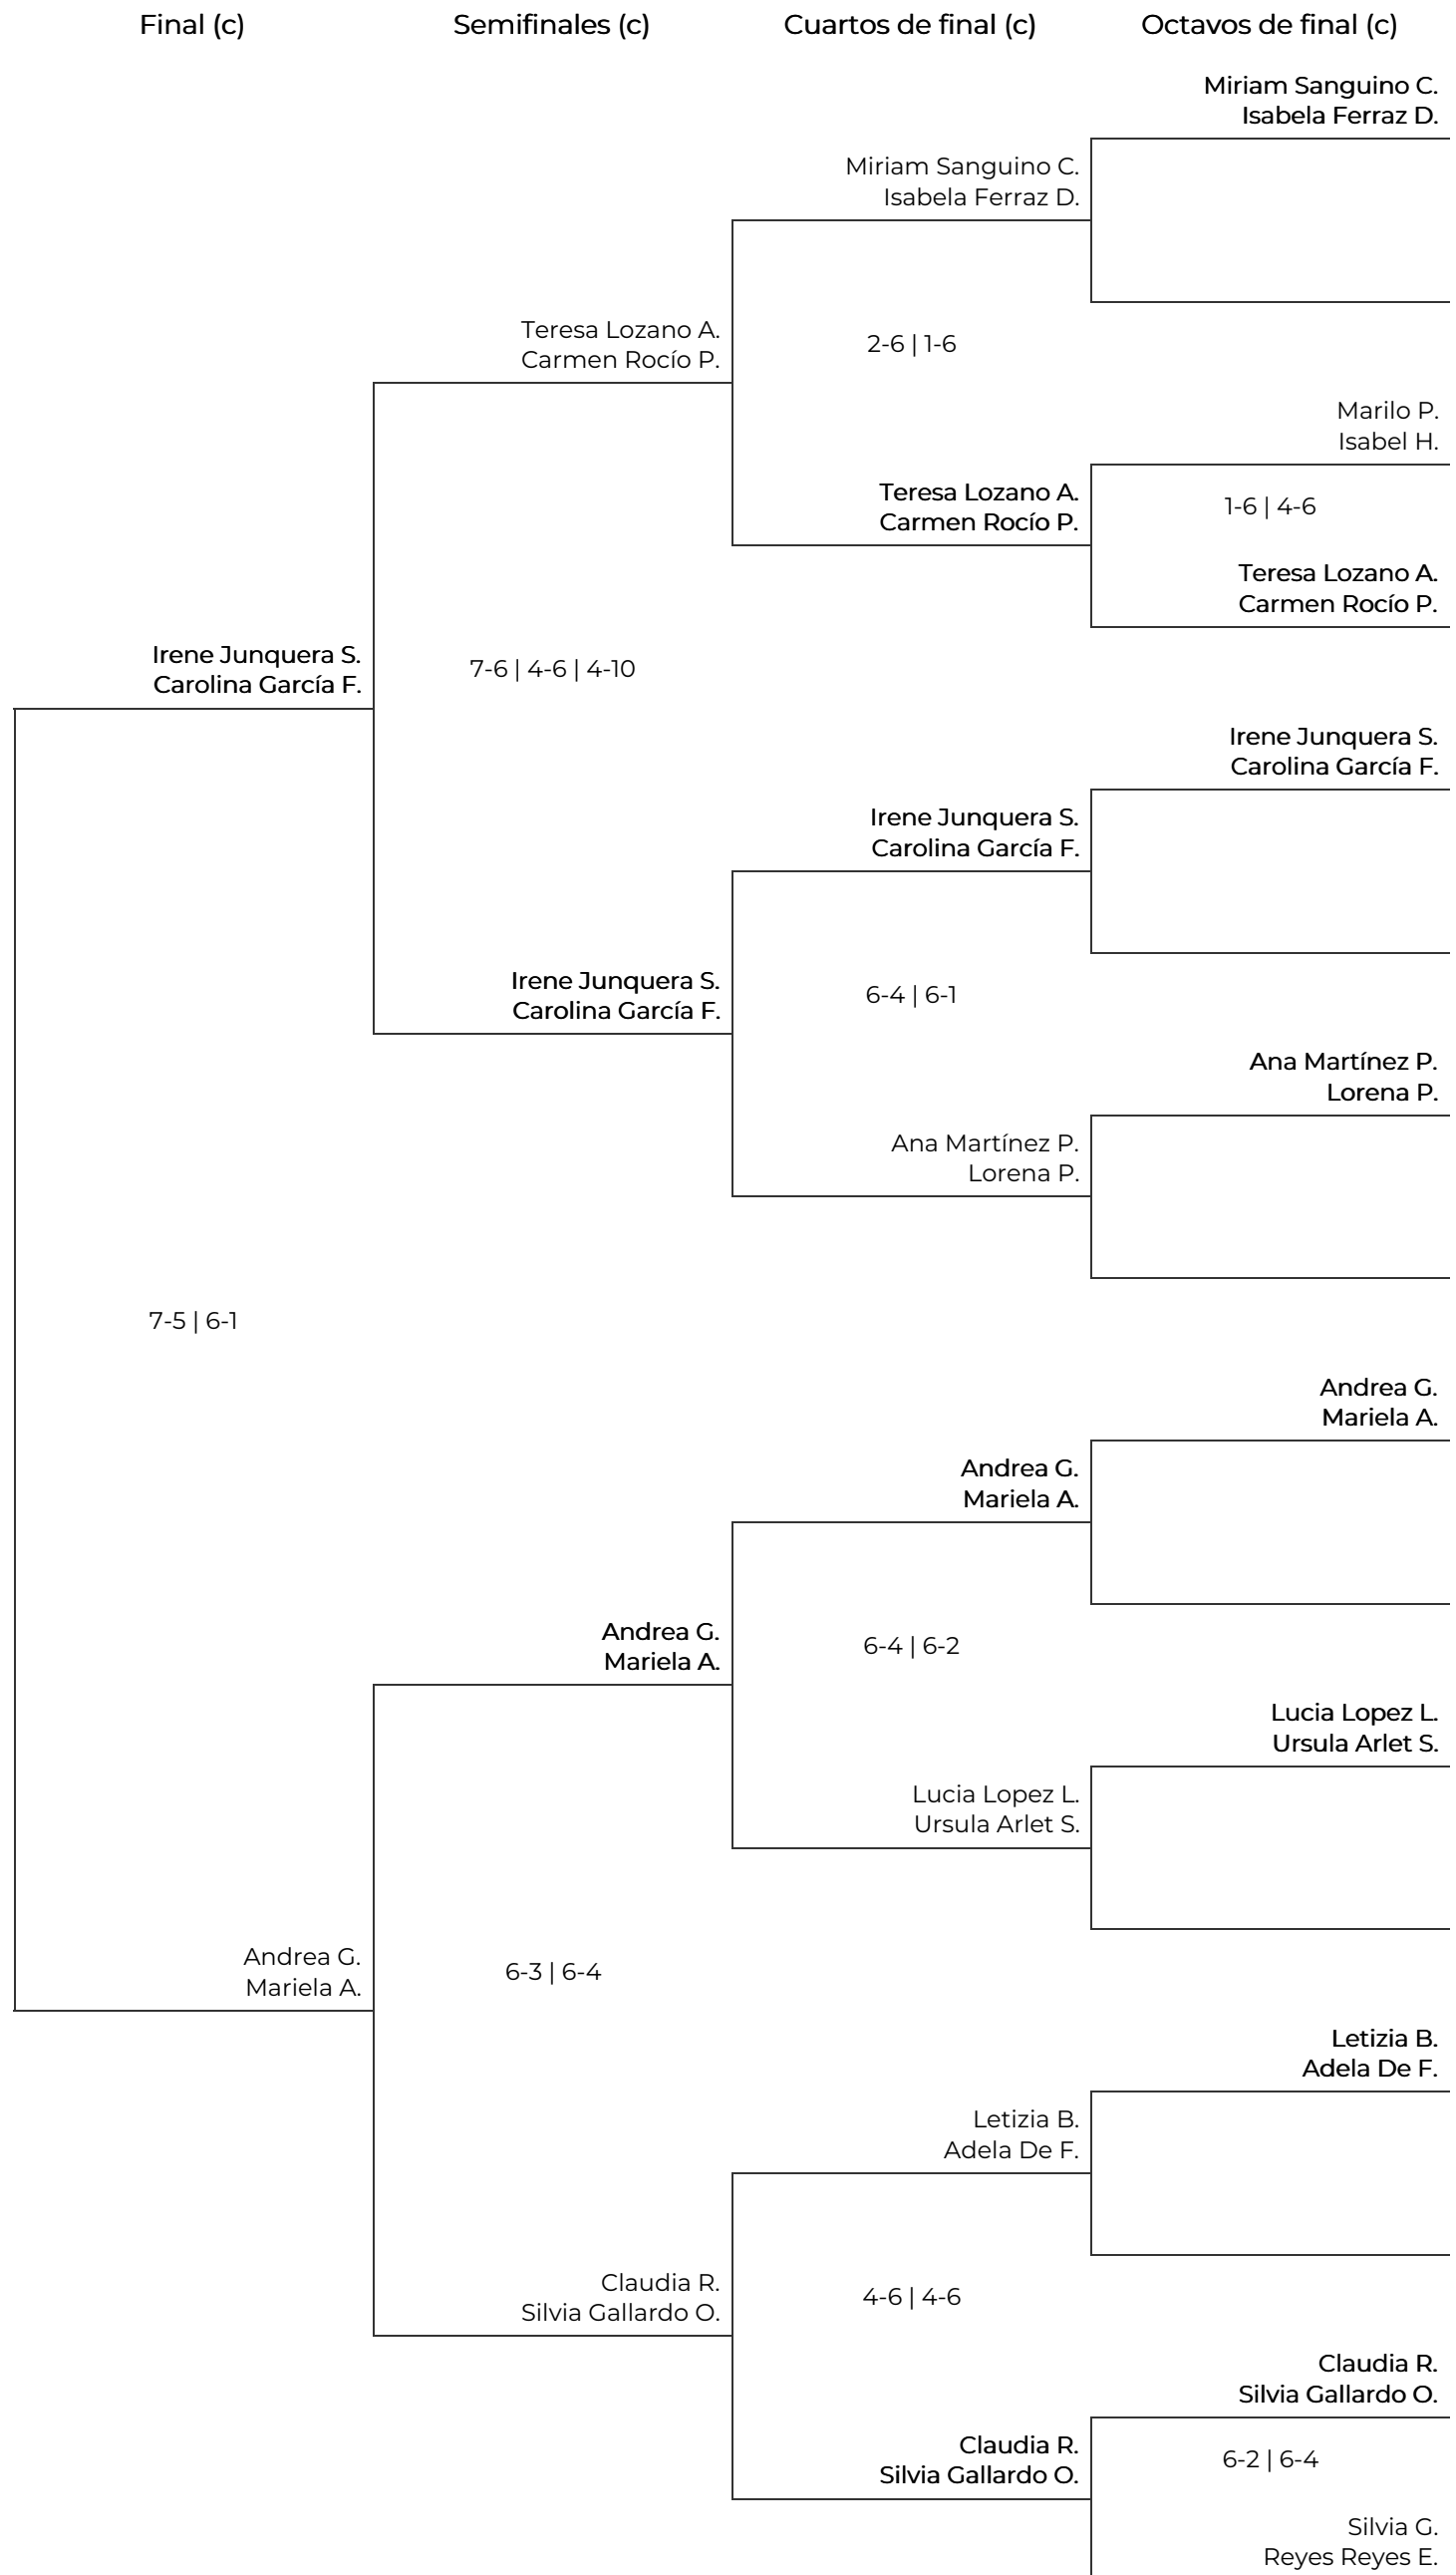

II Torneo Circuito de Pádel Publidep Madrid TQ ALTERNATIVE - Golf  
 Park Madrid  
 FEMENINO B. Femenino B

II Torneo Circuito de Pádel Publidep Madrid TQ ALTERNATIVE - Golf  
Park Madrid  
FEMENINO B. Femenino B